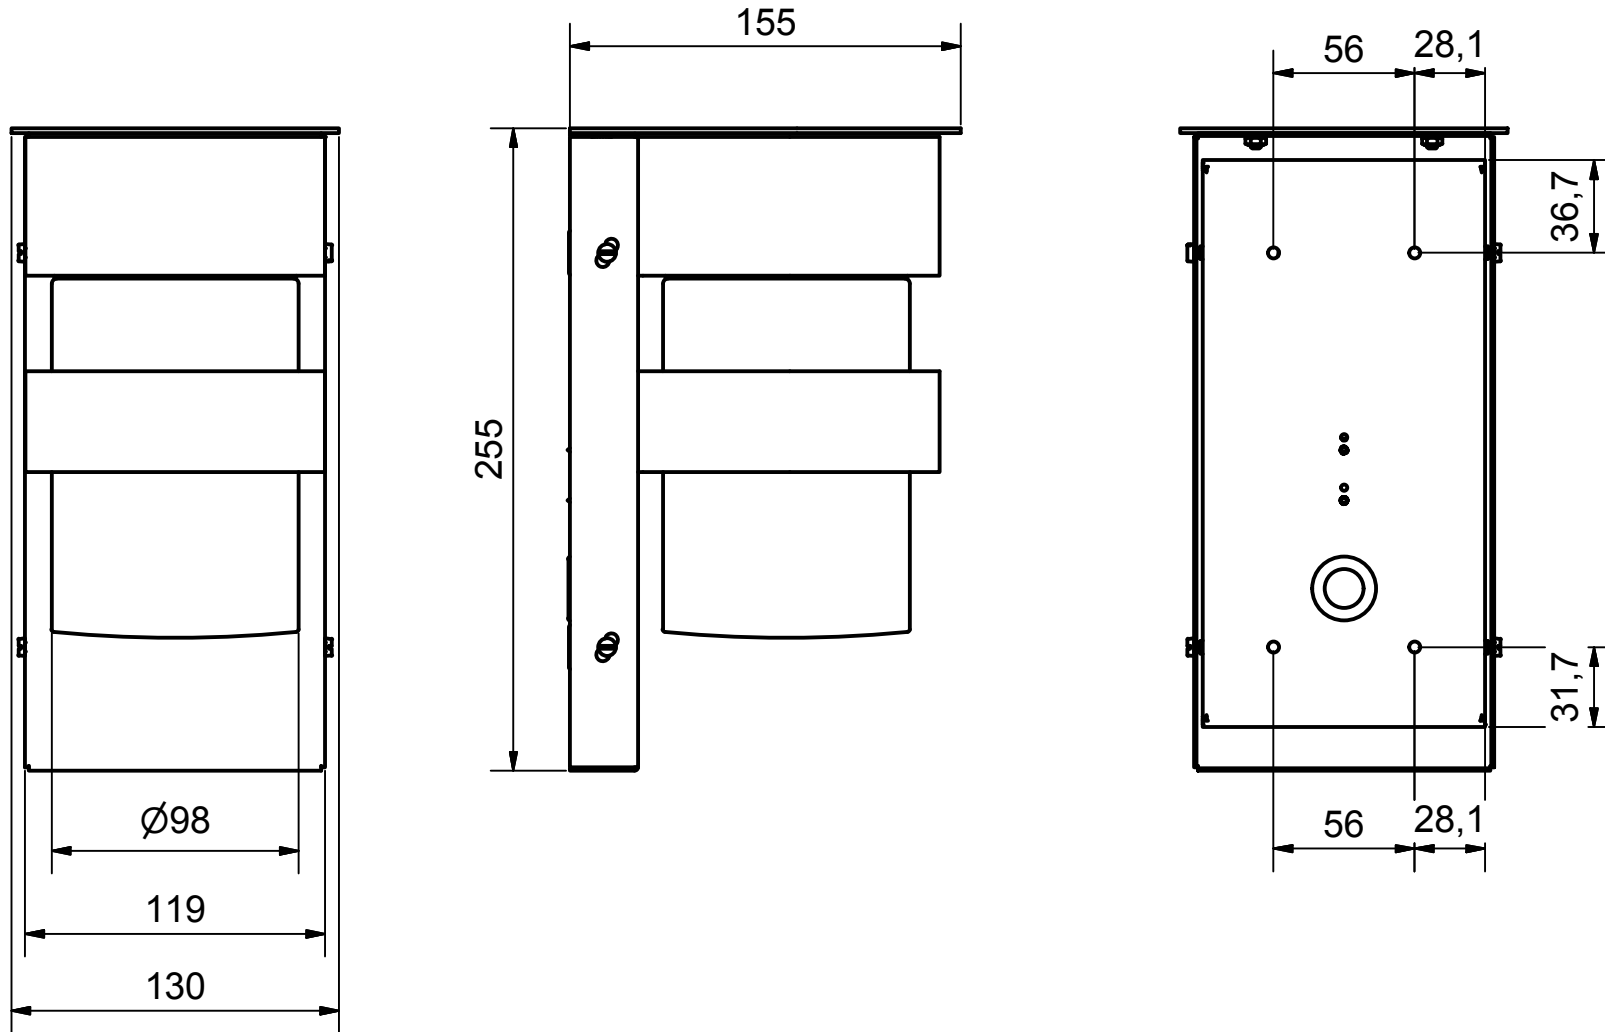

Benämning		Modellbeteckning	
 <b>BELID</b> <i>Since 1969</i> <b>SE-432 95 VARBERG, Sweden</b> Phone +46 340 62 30 00   Fax +46 340 62 30 27		Material	Konstruerad av
		Dimension	Skala
		Area mm <sup>2</sup>	Vikt kg
		AJ	AJ
			Datum
			2015-04-29
		Ritnings.nr.	
			<b>U-7148 måttskiss</b>