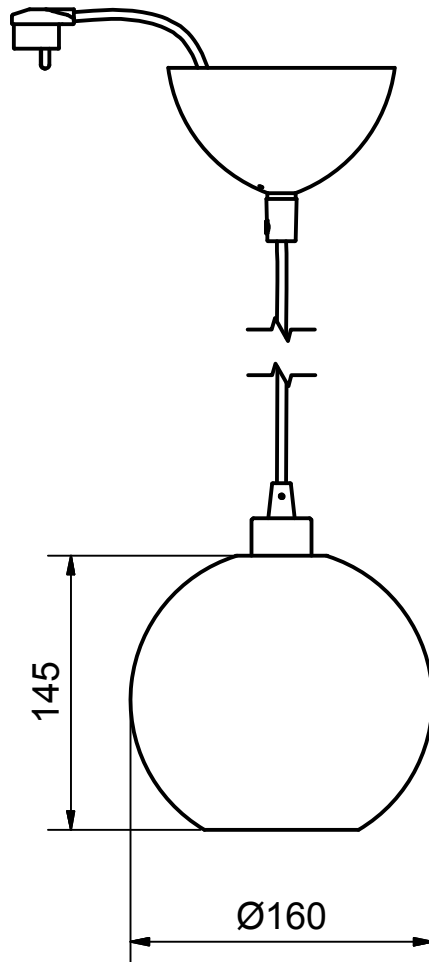

Benämning		Modellbeteckning	
Glaspandel E14 Max 40W		GLORIA Ø160	
 BELID <i>Since 1969</i> SE-432 95 VARBERG, Sweden Phone +46 340 62 30 00 Fax +46 340 62 30 27	Material	Konstruerad av	Ritad av
	Dimension	JC	JC
	Area mm2	Skala	Datum
	Vikt kg	Ritnings.nr.	
	0,76 kg	T-1070 måttskiss	
		2015-03-16	