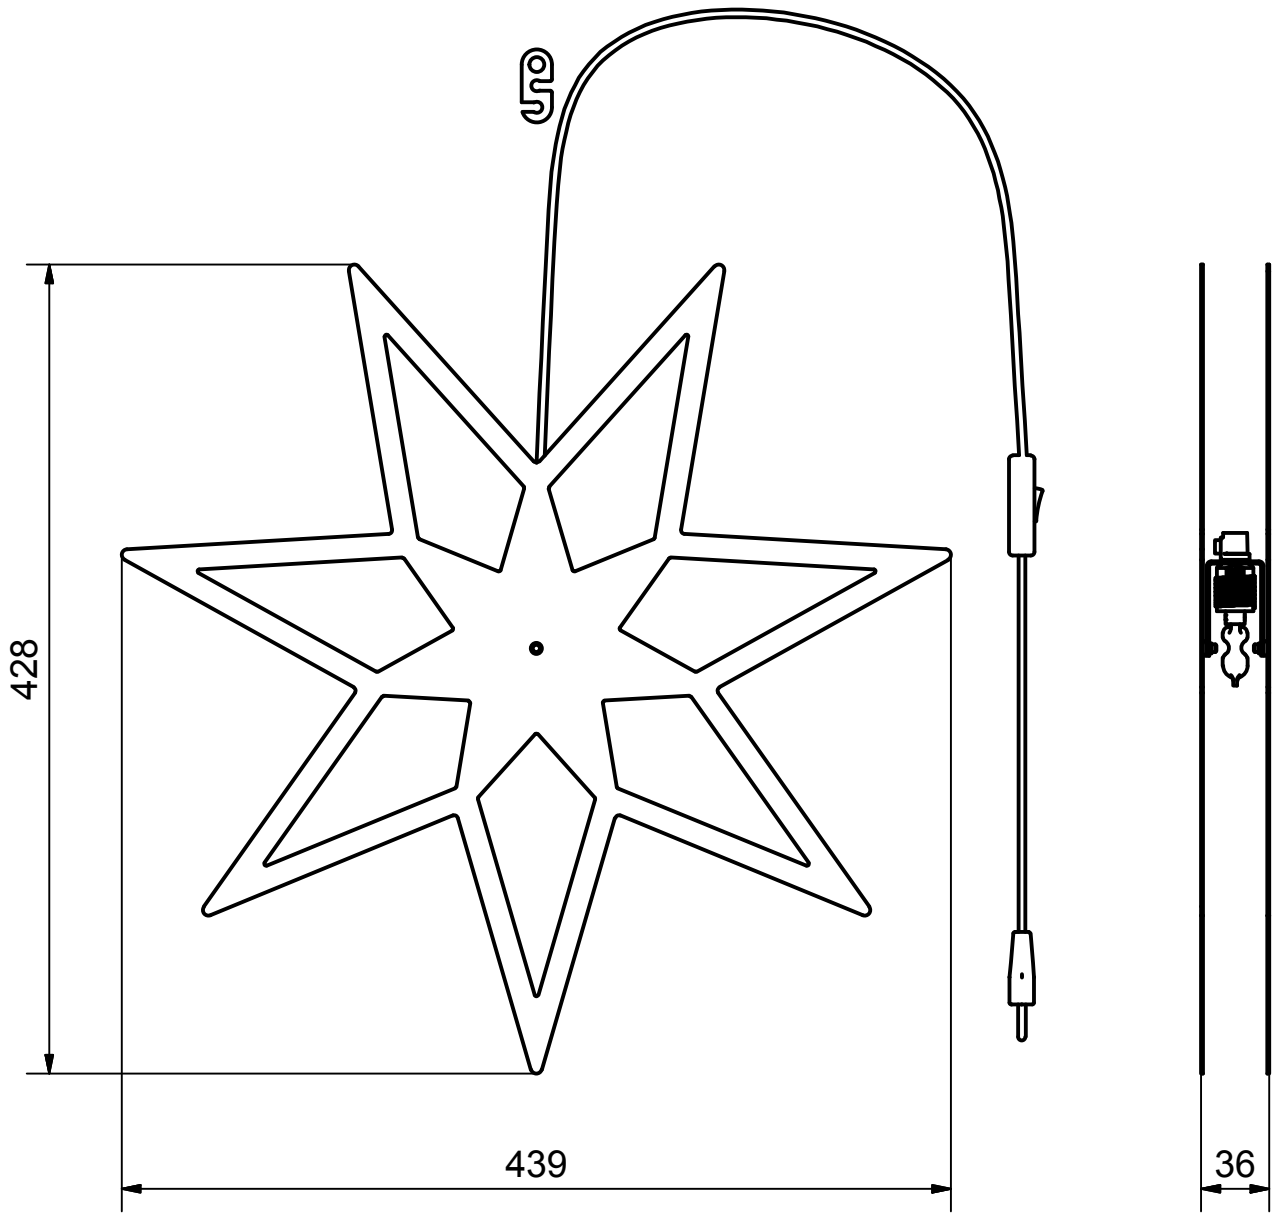

Benämning		Modellbeteckning	
Julstjärna Ø450		TINDRA	
 BELID <i>Since 1969</i> SE-432 95 VARBERG, Sweden Phone +46 340 62 30 00 Fax +46 340 62 30 27	Material	Konstruerad av	Ritad av
	Dimension	JC	JC
	Area mm2	Skala	Datum
	Vikt kg	Ritnings.nr.	
	0,18 kg	T-1011 måttskiss	
		2015-04-09	