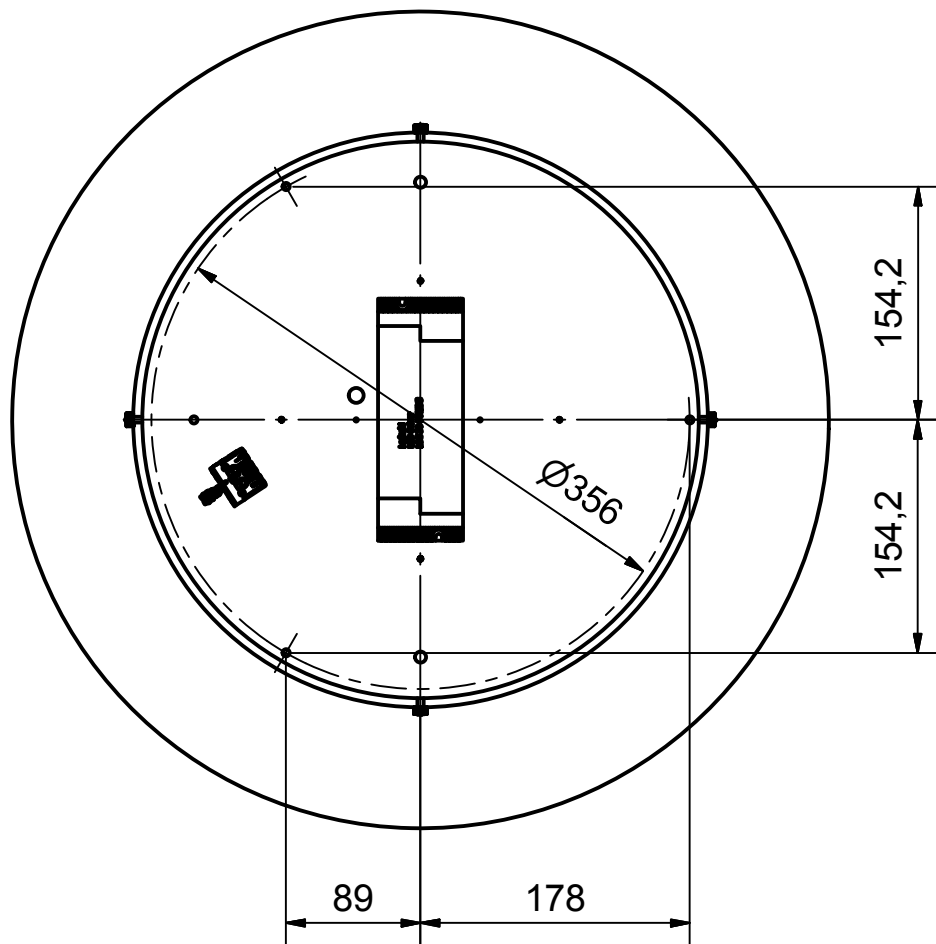

Benämning		30W LED-platta		Modellbeteckning		LOVO Ø540			
 <b>BELID</b> <i>Since 1969</i> SE-432 95 VARBERG, Sweden Phone +46 340 62 30 00   Fax +46 340 62 30 27				Material		Konstruerad av		Ritad av	
						JC		JC	
				Dimension		Skala		Datum	
Area mm2		Vikt kg		Ritnings.nr.					
		N/A		<b>P-2454 måttskiss</b>					