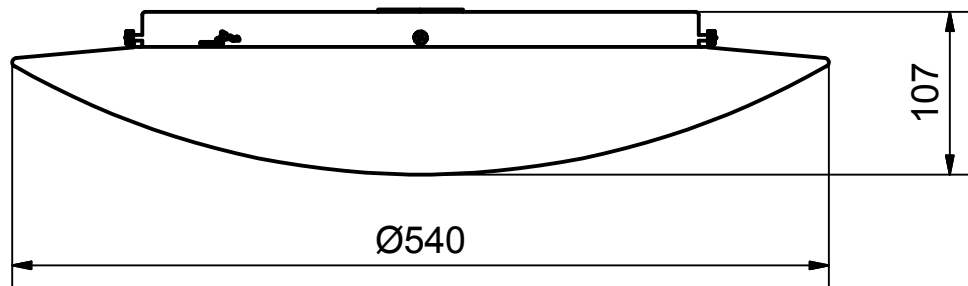

Benämning		30W LED-platta		Modellbeteckning		LOVO Ø540			
 <b>BELID</b> <i>Since 1969</i> SE-432 95 VARBERG, Sweden Phone +46 340 62 30 00   Fax +46 340 62 30 27				Material		Konstruerad av		Ritad av	
						JC		JC	
				Dimension		Skala		Datum	
Area mm2		Vikt kg		Ritnings.nr.					
		N/A		<b>P-2454 måttskiss</b>					