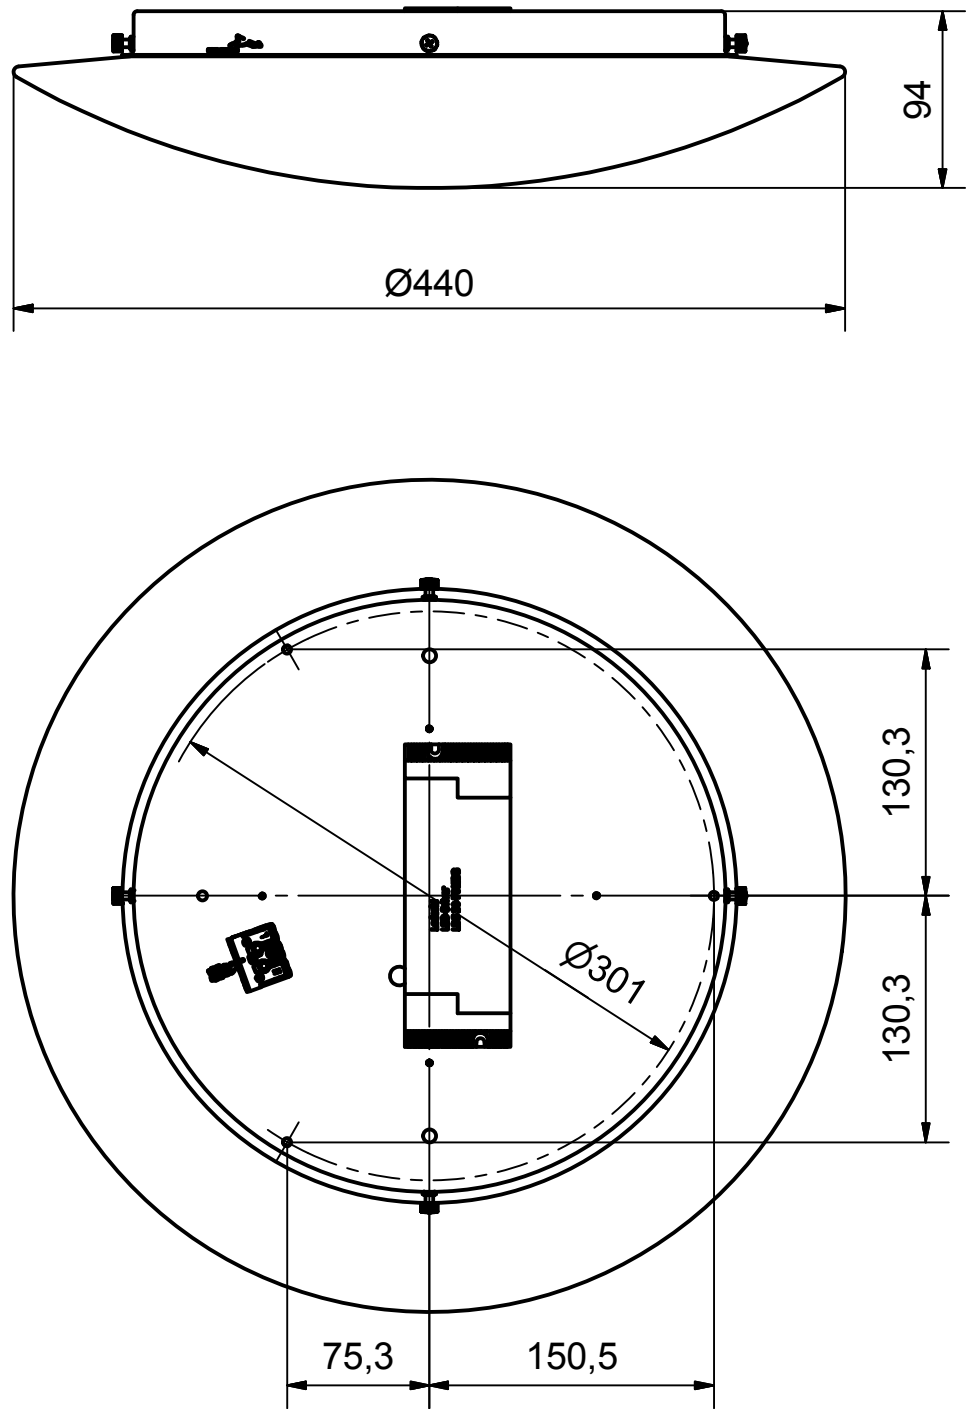

Benämning		23W LED-platta		Modellbeteckning		LOVO Ø440	
 BELID <i>Since 1969</i> SE-432 95 VARBERG, Sweden Phone +46 340 62 30 00 Fax +46 340 62 30 27				Material		Konstruerad av	
				Dimension		Skala	
				Area mm2		Vikt kg	
		N/A		Ritad av		JC	
				Datum		2015-03-17	
				Ritnings.nr.		P-2453 måttskiss	