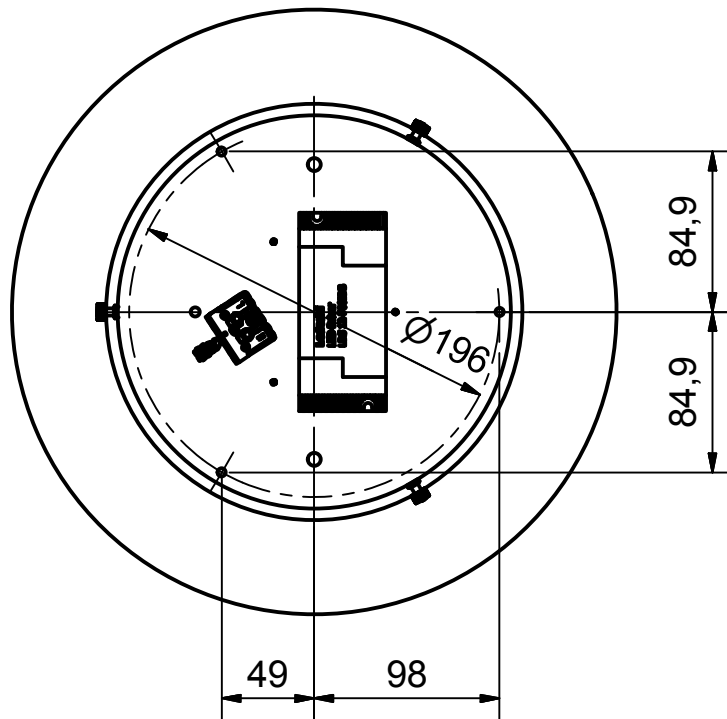

Benämning		12W LED-platta		Modellbeteckning		LOVO Ø320	
 <b>BELID</b> <i>Since 1969</i> <b>SE-432 95 VARBERG, Sweden</b> Phone +46 340 62 30 00   Fax +46 340 62 30 27				Material		Konstruerad av	
				Dimension		Skala	
				Area mm2		Vikt kg	
		N/A		Ritad av		JC	
				Datum		2015-03-17	
				Ritnings.nr.		<b>P-2451 måttskiss</b>	