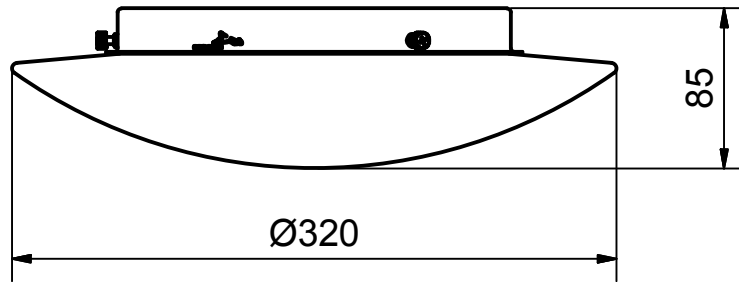

Benämning		12W LED-platta		Modellbeteckning		LOVO Ø320	
 <b>BELID</b> <i>Since 1969</i> <b>SE-432 95 VARBERG, Sweden</b> Phone +46 340 62 30 00   Fax +46 340 62 30 27				Material		Konstruerad av	
				Dimension		Skala	
				Area mm2		Vikt kg	
		N/A		Ritad av		JC	
				Datum		2015-03-17	
				Ritnings.nr.		<b>P-2451 måttskiss</b>	