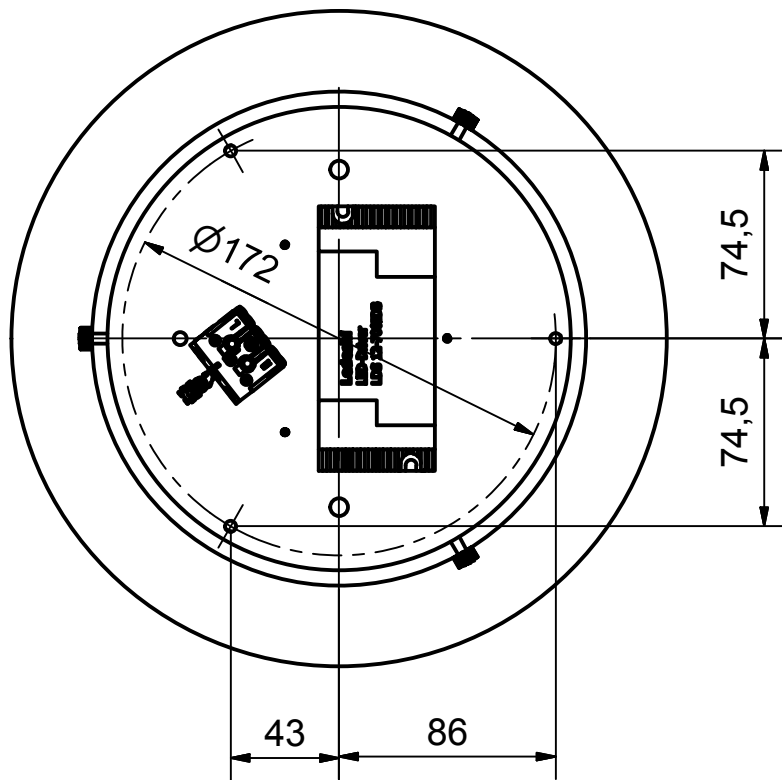

Benämning		12W LED-platta		Modellbeteckning		LOVO Ø260	
 <b>BELID</b> <i>Since 1969</i> SE-432 95 VARBERG, Sweden Phone +46 340 62 30 00   Fax +46 340 62 30 27		Material		Konstruerad av	Ritad av		
		Dimension		JC	JC		
		Area mm2		Vikt kg	Skala	Datum	
		N/A		Ritnings.nr.		2015-03-17	
				<b>P-2450 måttskiss</b>			