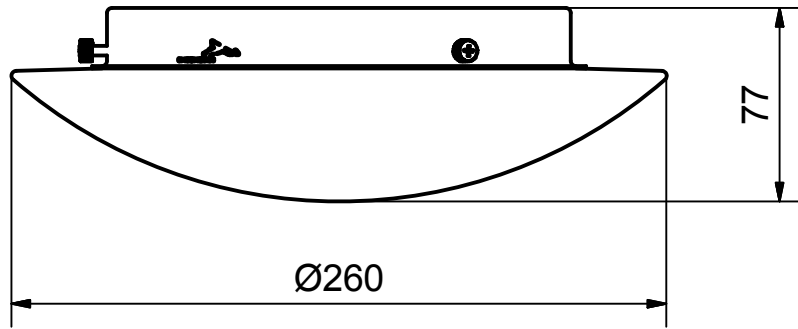

Benämning		12W LED-platta		Modellbeteckning		LOVO Ø260	
 <b>BELID</b> <i>Since 1969</i> SE-432 95 VARBERG, Sweden Phone +46 340 62 30 00   Fax +46 340 62 30 27		Material		Konstruerad av	Ritad av		
		Dimension		JC	JC		
		Area mm2		Vikt kg	Skala	Datum	
		N/A		Ritnings.nr.		2015-03-17	
				<b>P-2450 måttskiss</b>			