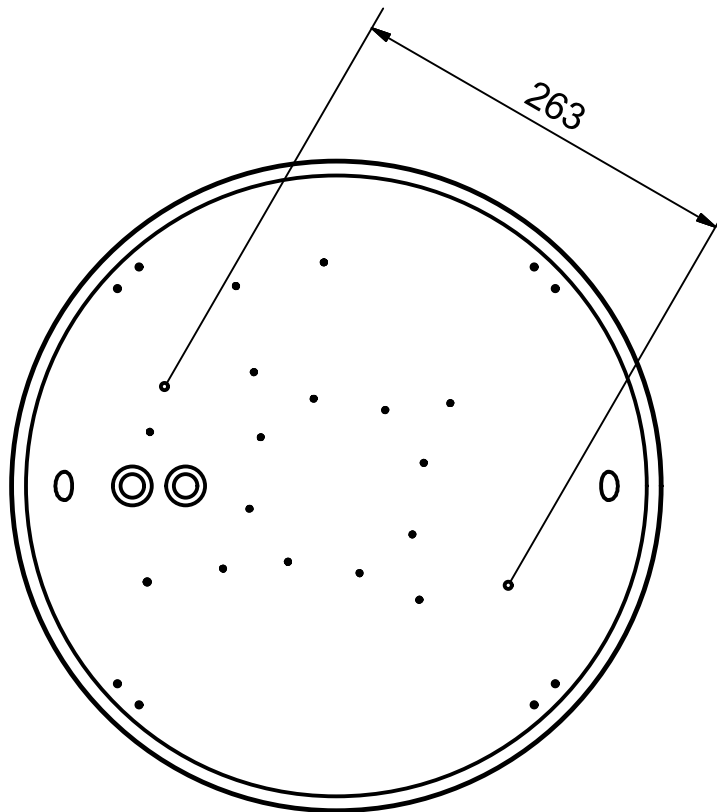

Benämning		Modellbeteckning	
Plafond LED 20W Sensor Mini		SLIM LED	
 BELID <i>Since 1969</i> SE-432 95 VARBERG, Sweden Phone +46 340 62 30 00 Fax +46 340 62 30 27	Material	Konstruerad av	Ritad av
	Dimension	Skala	Datum
	Area mm2	Vikt kg	Ritnings.nr.
	N/A	P-2167 måttskiss 2015-03-17	