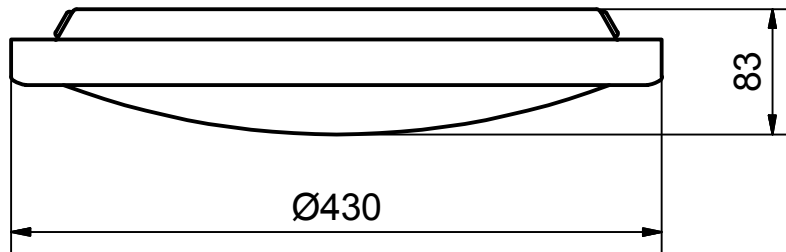

Benämning		Modellbeteckning	
Plafond LED 20W Sensor Mini		SLIM LED	
 BELID <i>Since 1969</i> SE-432 95 VARBERG, Sweden Phone +46 340 62 30 00 Fax +46 340 62 30 27	Material	Konstruerad av	Ritad av
	Dimension	Skala	Datum
	Area mm2	Vikt kg	Ritnings.nr.
	N/A	P-2167 måttskiss 2015-03-17	