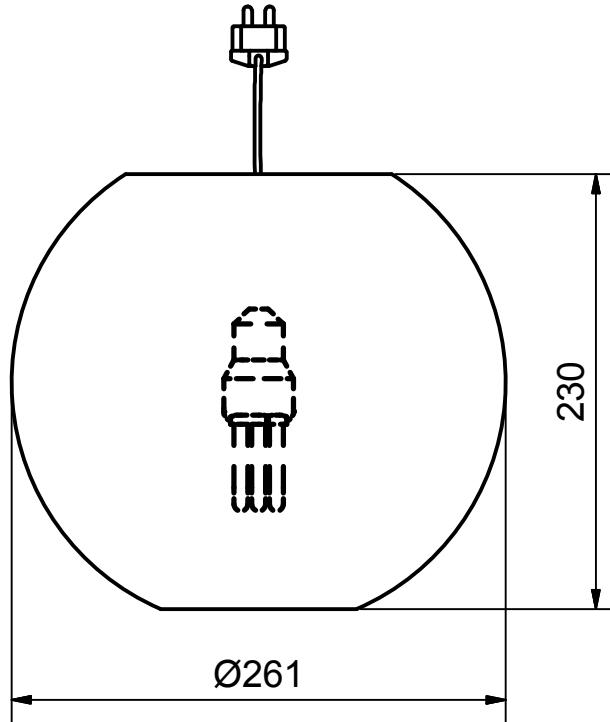

Benämning		Modellbeteckning	
Glasplafond E27 60W		GLOB Ø300	
 BELID <i>Since 1969</i> SE-432 95 VARBERG, Sweden Phone +46 340 62 30 00 Fax +46 340 62 30 27	Material	Konstruerad av	Ritad av
	Dimension	JC	JC
	Area mm2	Vikt kg	Skala
	1,63 kg		2015-03-16
		Ritnings.nr.	
		P-2040 måttskiss	