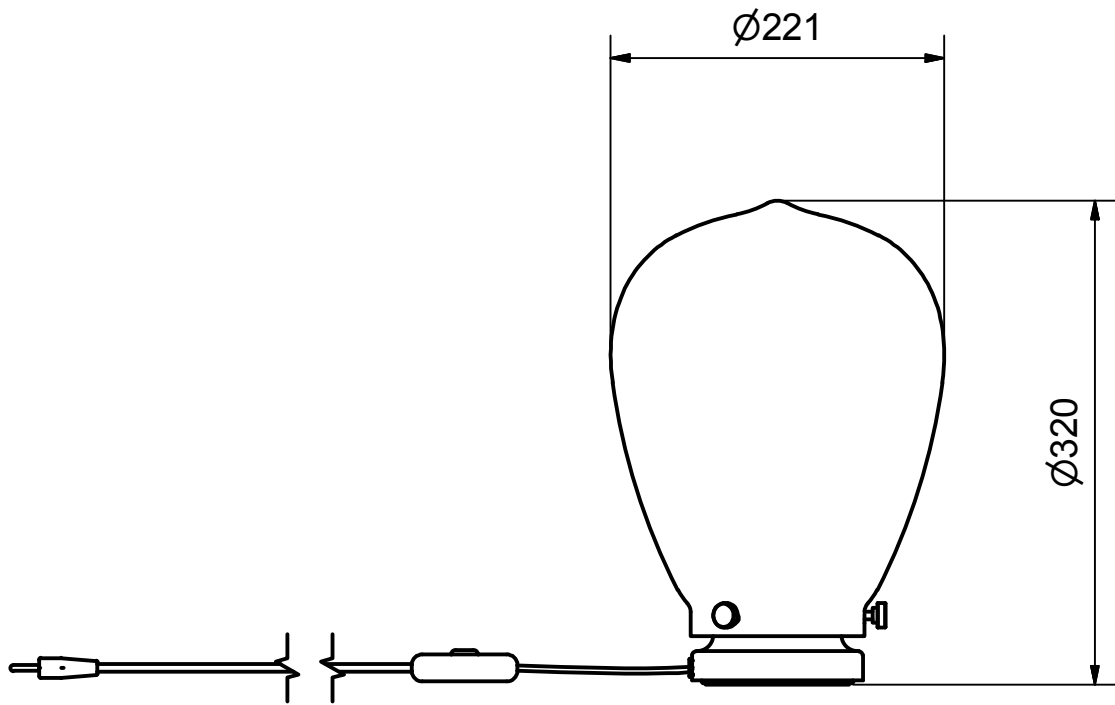

Benämning		Bordlampa		Modellbeteckning		DOLORES	
 <b>BELID</b> <i>Since 1969</i> SE-432 95 VARBERG, Sweden Phone +46 340 62 30 00   Fax +46 340 62 30 27		Material		Konstruerad av	Ritad av	JC	
		Dimension		Skala	Datum	2015-03-26	
		Area mm2	Vikt kg	Ritnings.nr.			
		2,03 kg		<b>B-4113 måttskiss</b>			