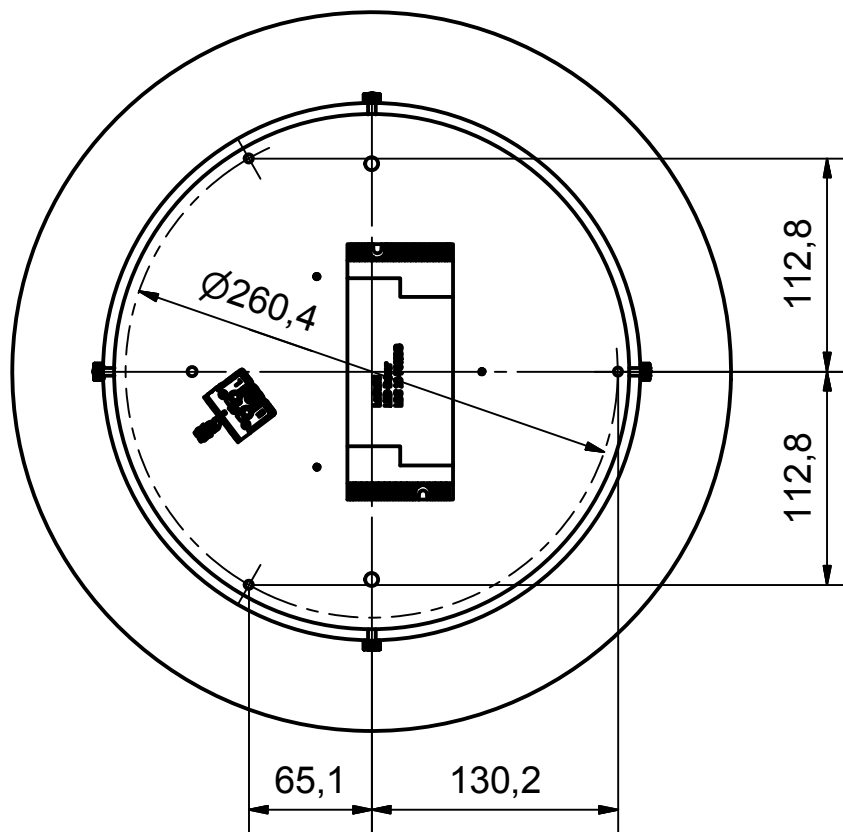

Benämning		18W LED-platta		Modellbeteckning		LOVO Ø380	
 <p>BELID Since 1969 SE-432 95 VARBERG, Sweden Phone +46 340 62 30 00 Fax +46 340 62 30 27</p>				Material		Konstruerad av	
				Dimension		Skala	
				Area mm2		Vikt kg	
		N/A		Ritad av		JC	
				Datum		2015-03-17	
				Ritnings.nr.			
				P-2452 måttskiss			