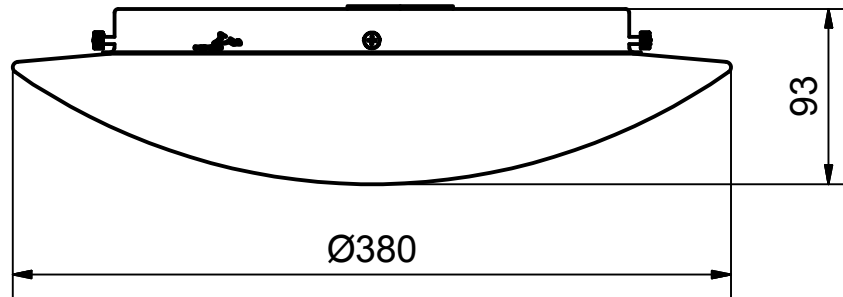

Benämning		18W LED-platta		Modellbeteckning		LOVO Ø380	
 <p>BELID Since 1969 SE-432 95 VARBERG, Sweden Phone +46 340 62 30 00 Fax +46 340 62 30 27</p>				Material		Konstruerad av	
				Dimension		Skala	
				Area mm2		Vikt kg	
		N/A		Ritad av		JC	
				Datum		2015-03-17	
				Ritnings.nr.			
				P-2452 måttskiss			