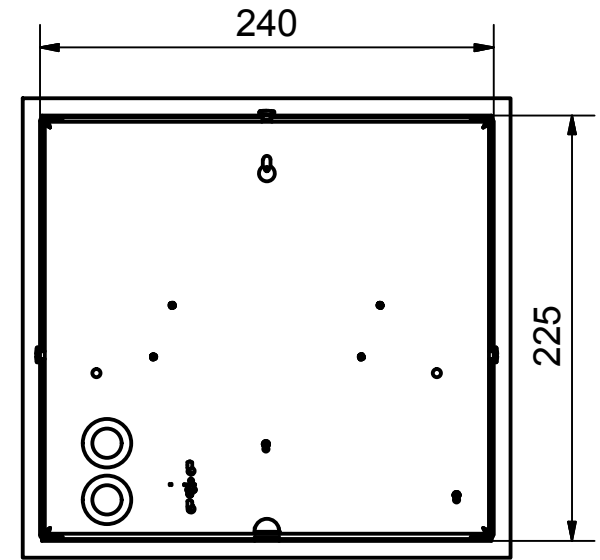

Benämning		WLP 4		Modellbeteckning		Wall Light Pieces	
 BELID <i>Since 1969</i> SE-432 95 VARBERG, Sweden Phone +46 340 62 30 00 Fax +46 340 62 30 27				Material		Konstruerad av	Ritad av
						JC	JC
				Dimension		Skala	Datum
					2015-04-13		
Area mm2		Vikt kg		Ritnings.nr.			
		0,81 kg		V-5074 måttskiss			