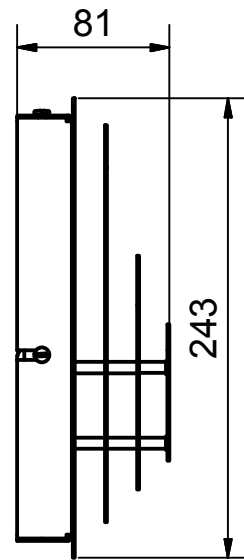

Benämning		WLP 4		Modellbeteckning		Wall Light Pieces	
 BELID <i>Since 1969</i> SE-432 95 VARBERG, Sweden Phone +46 340 62 30 00 Fax +46 340 62 30 27				Material		Konstruerad av	Ritad av
						JC	JC
				Dimension		Skala	Datum
					2015-04-13		
Area mm2		Vikt kg		Ritnings.nr.			
		0,81 kg		V-5074 måttskiss			