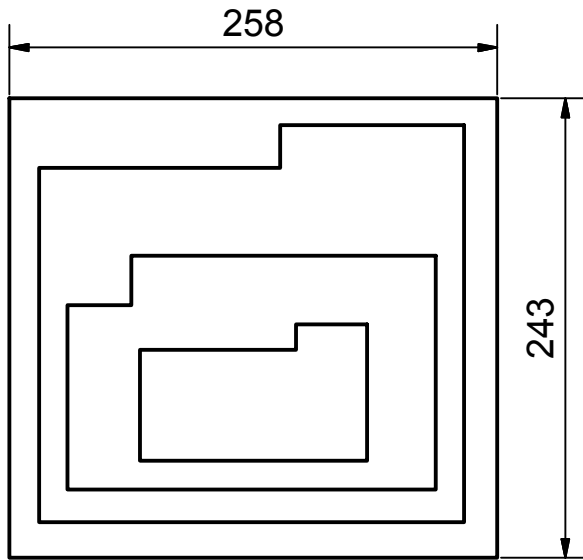

Benämning		WLP 4		Modellbeteckning		Wall Light Pieces	
 BELID <i>Since 1969</i> SE-432 95 VARBERG, Sweden Phone +46 340 62 30 00 Fax +46 340 62 30 27				Material		Konstruerad av	Ritad av
						JC	JC
				Dimension		Skala	Datum
					2015-04-13		
Area mm2		Vikt kg		Ritnings.nr.			
		0,81 kg		V-5074 måttskiss			