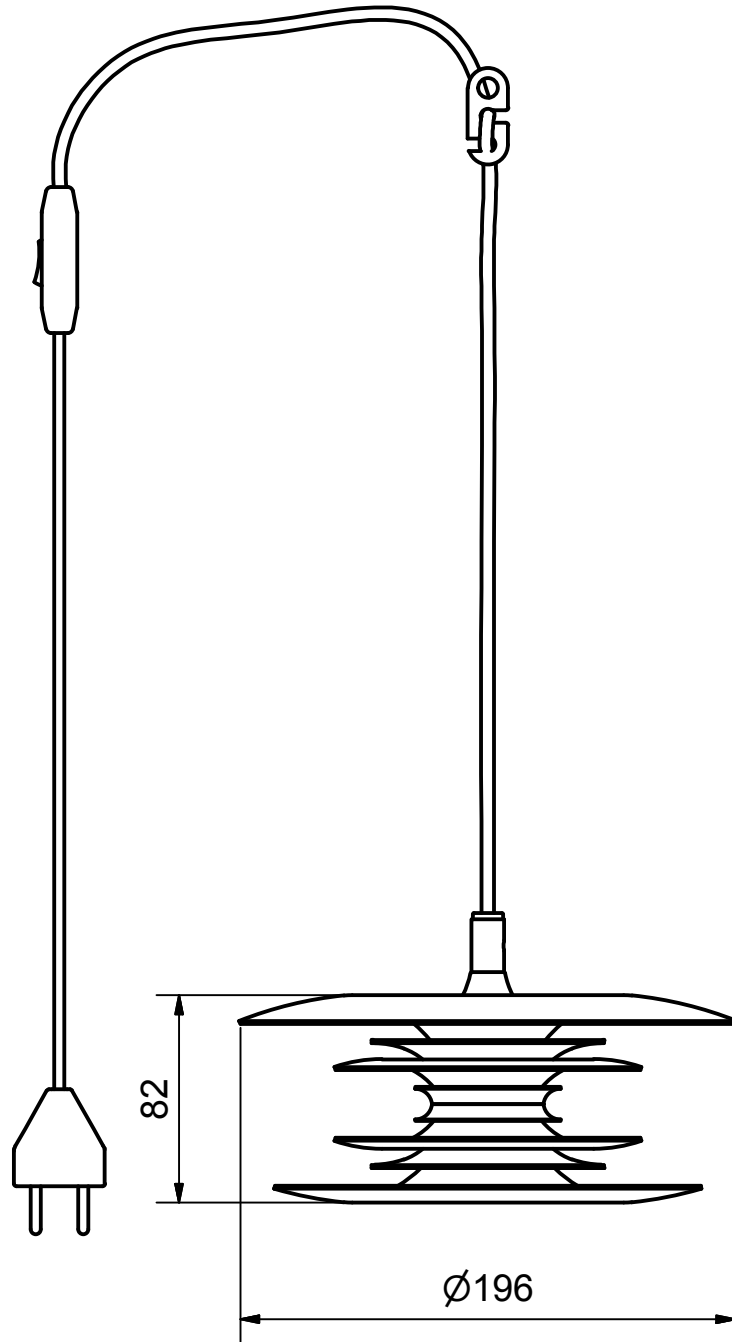

Benämning		Modellbeteckning	
Fönsterpendel G9 40W		DIABLO Ø200	
 <b>BELID</b> <i>Since 1969</i> <b>SE-432 95 VARBERG, Sweden</b> Phone +46 340 62 30 00   Fax +46 340 62 30 27	Material	Konstruerad av	Ritad av
	Dimension	Skala	Datum
	Area mm2	Vikt kg	Ritnings.nr.
	N/A	<b>T-1167 måttskiss</b> 2015-03-16	