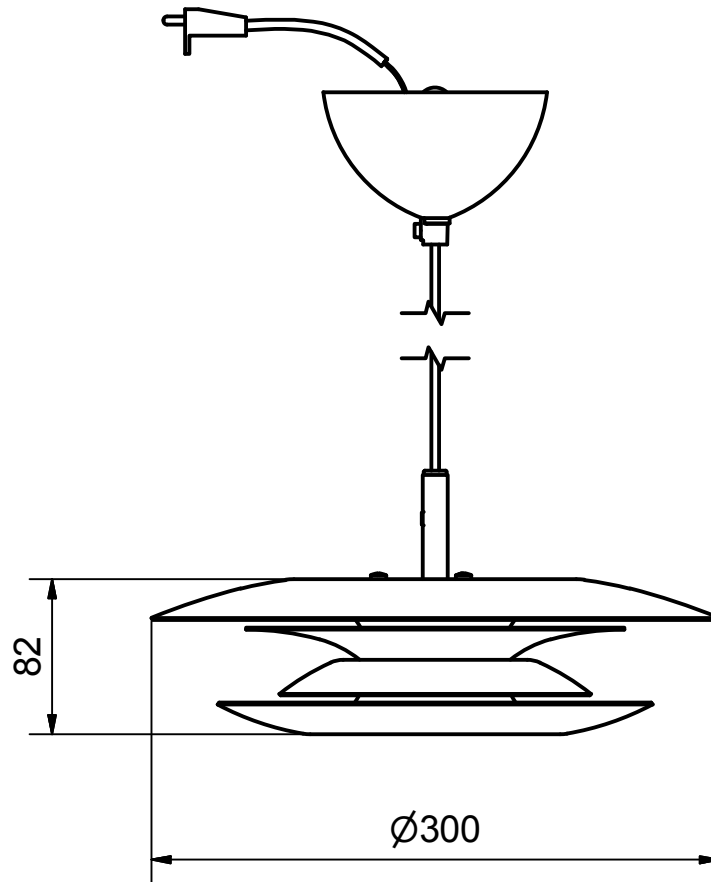

Benämning		Cafépendel Ø300		Modellbeteckning		Eclipse	
 BELID <i>Since 1969</i> SE-432 95 VARBERG, Sweden Phone +46 340 62 30 00 Fax +46 340 62 30 27		Material		Konstruerad av	Ritad av	PW	
		Dimension		Skala	Datum	2015-03-16	
		Area mm2	Vikt kg	Ritnings.nr.			
		1,31 kg		T-1077 måttskiss			