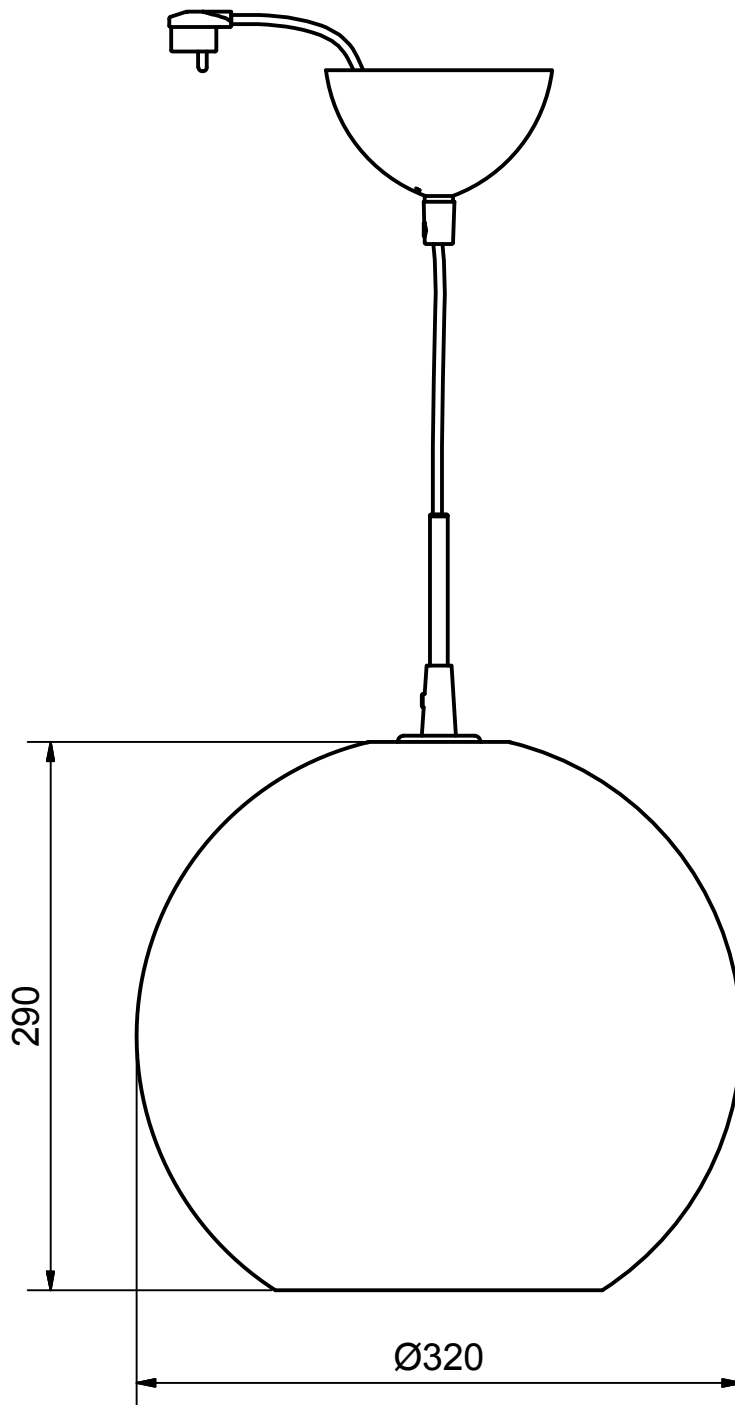

| | | | |
|--|-----------|-------------------------|----------|
| Benämning | | Modellbeteckning | |
| Glaspandel E27 Max 60W | | GLORIA Ø320 | |
|  BELID <i>Since 1969</i> SE-432 95 VARBERG, Sweden Phone +46 340 62 30 00 Fax +46 340 62 30 27 | Material | Konstruerad av | Ritad av |
| | Dimension | JC | JC |
| | Area mm2 | Skala | Datum |
| | Vikt kg | 2015-03-16 | |
| | 1,83 kg | Ritnings.nr. | |
| | | T-1073 måttskiss | |