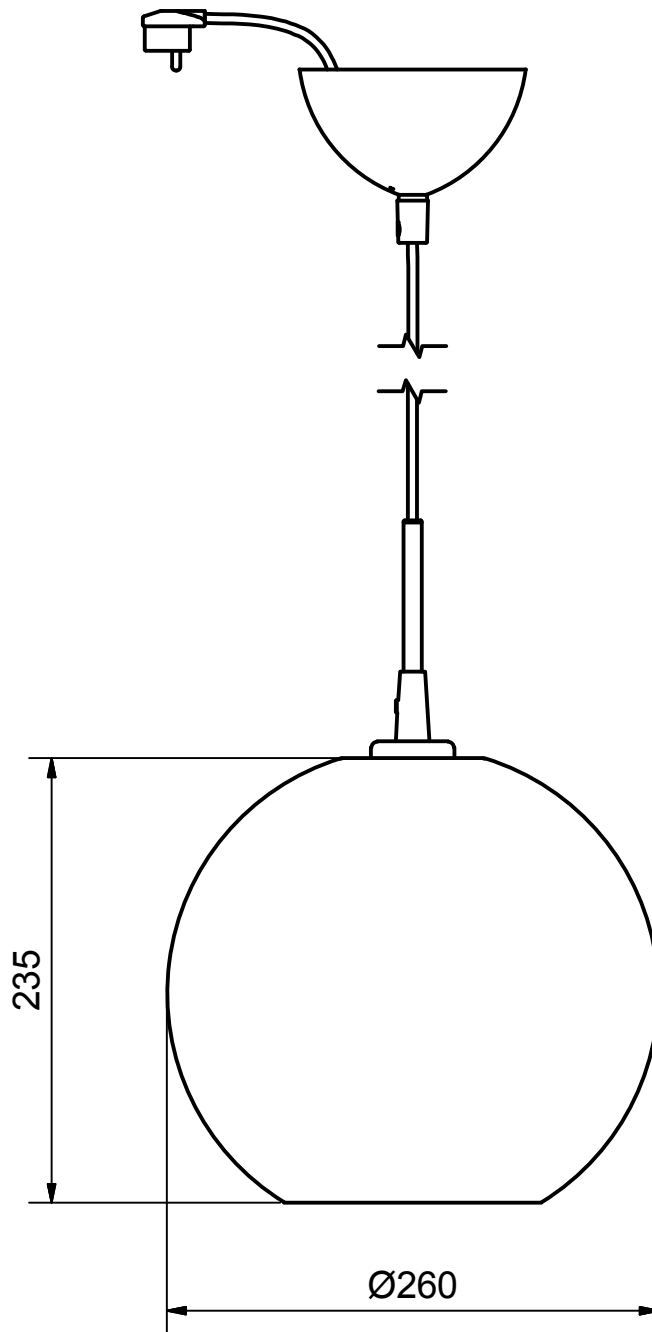

Benämning		Modellbeteckning	
Glaspandel E27 Max 60W		GLORIA Ø260	
 BELID <i>Since 1969</i> SE-432 95 VARBERG, Sweden Phone +46 340 62 30 00 Fax +46 340 62 30 27	Material	Konstruerad av	Ritad av
	Dimension	Skala	Datum
	Area mm2	Vikt kg	Ritnings.nr.
	N/A	T-1072 måttskiss	
			2015-03-16