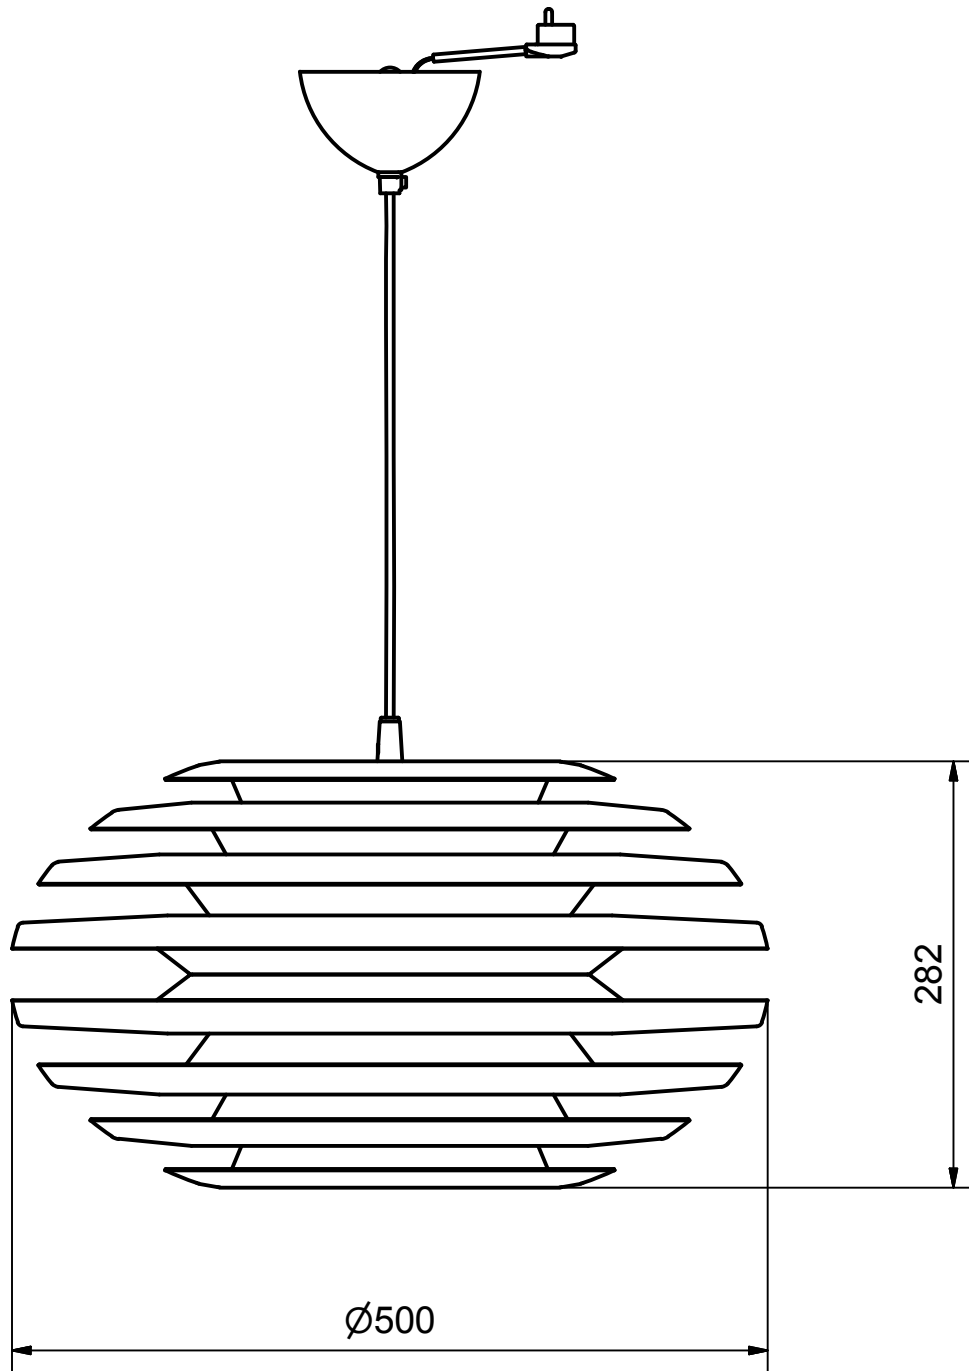

Benämning		Modellbeteckning	
Takpendel E27		ELLIPSE Ø500	
 <b>BELID</b> <i>Since 1969</i> SE-432 95 VARBERG, Sweden Phone +46 340 62 30 00   Fax +46 340 62 30 27	Material	Konstruerad av	Ritad av
	Dimension	JC	JC
	Area mm2	Vikt kg	Skala
	4,19 kg		2015-03-26
		Ritnings.nr.	
		<b>T-1082 måttskiss</b>	