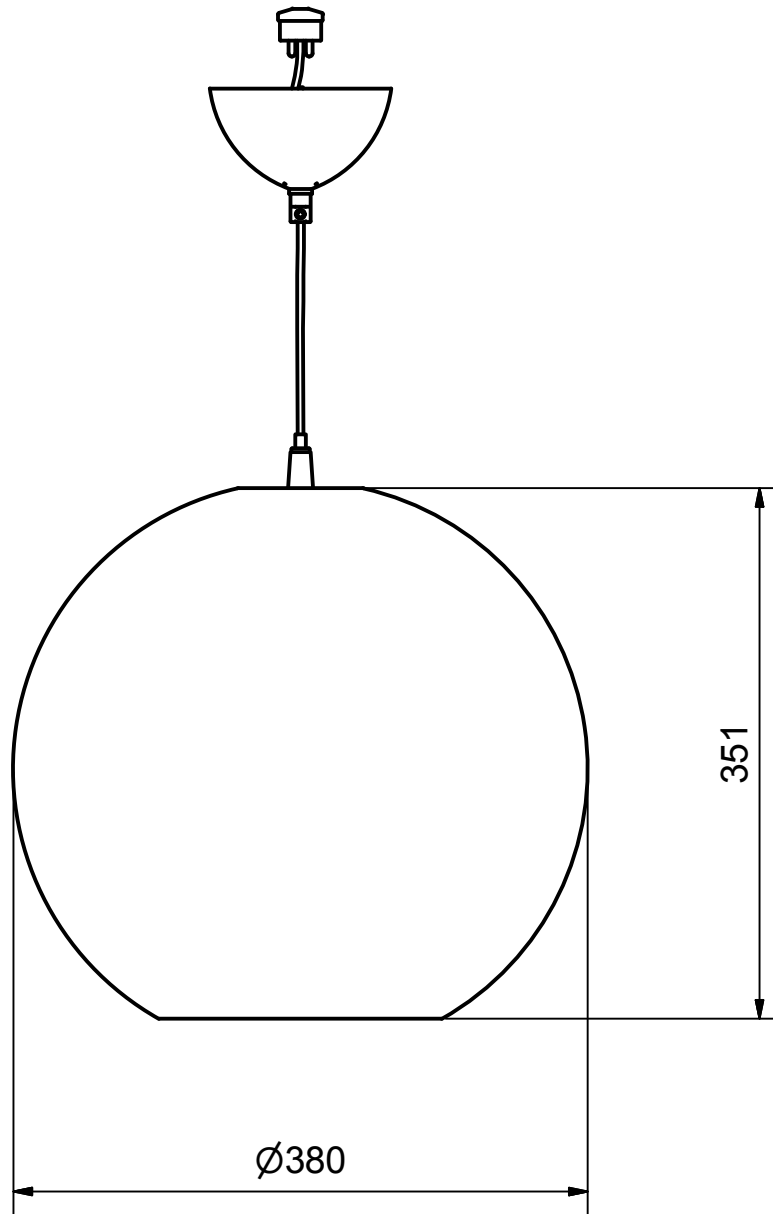

Benämning		Modellbeteckning	
Glaspandel E27 Max 60W		GLORIA Ø380	
 <b>BELID</b> <i>Since 1969</i> SE-432 95 VARBERG, Sweden Phone +46 340 62 30 00   Fax +46 340 62 30 27	Material	Konstruerad av	Ritad av
	Dimension	Skala	Datum
	Area mm2	Vikt kg	Ritnings.nr.
	2,44 kg	2015-03-26	
		<b>T-1074-75 måttskiss</b>	