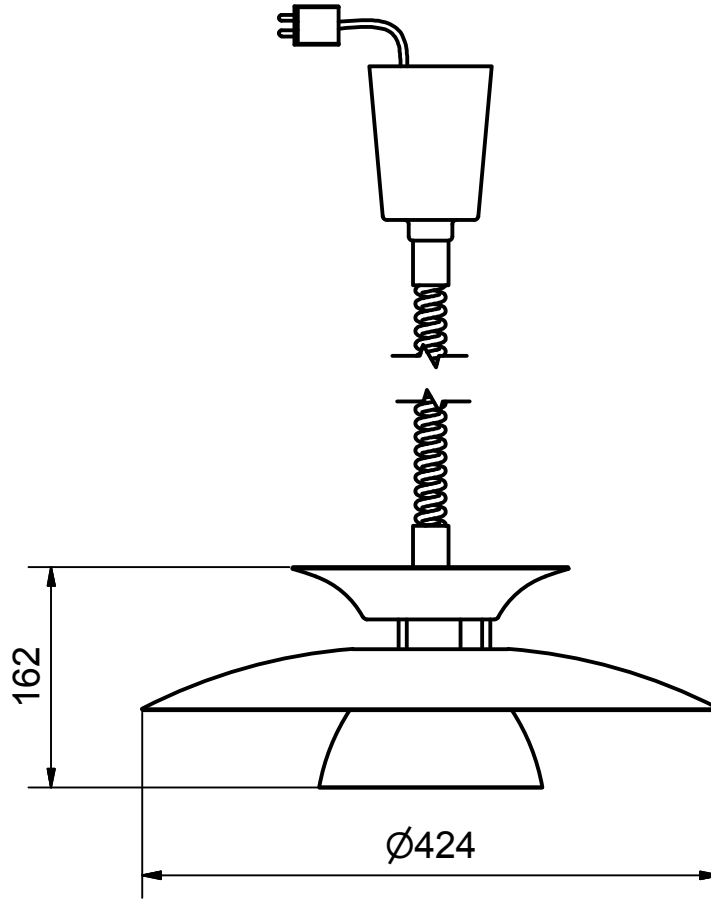

Benämning		60W		Modellbeteckning	
 BELID <i>Since 1969</i> SE-432 95 VARBERG, Sweden Phone +46 340 62 30 00 Fax +46 340 62 30 27		Material		Konstruerad av	Ritad av
		Dimension		Skala	Datum
		Area mm2	Vikt kg	Ritnings.nr.	
		N/A		2015-03-16	
				T-1024 måttskiss	