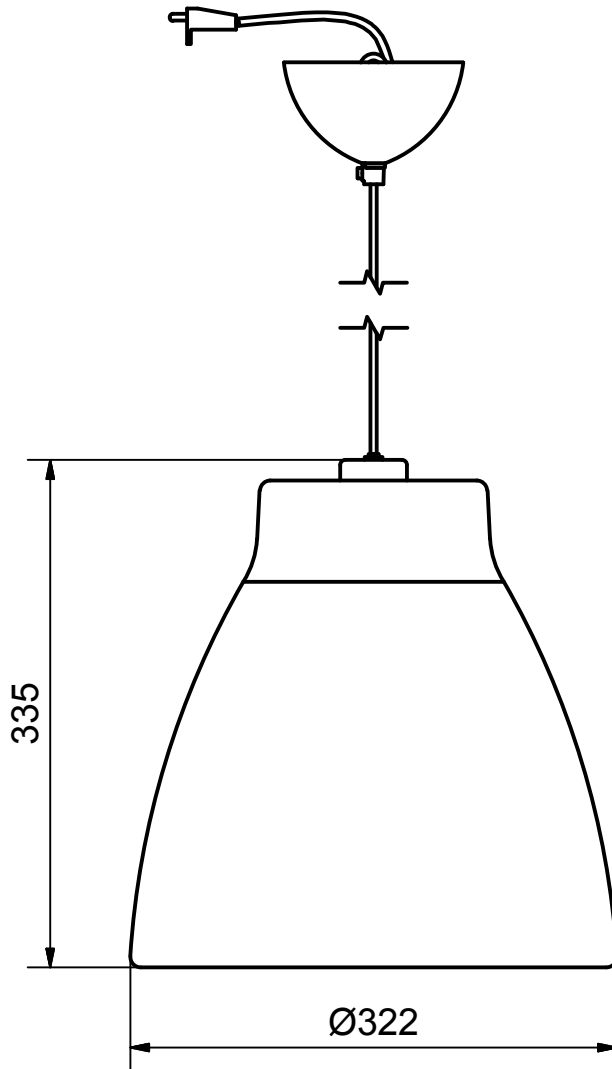

Benämning		Modellbeteckning	
Pendel E27 60W		GONG Ø320	
 BELID <i>Since 1969</i> SE-432 95 VARBERG, Sweden Phone +46 340 62 30 00 Fax +46 340 62 30 27	Material	Konstruerad av	Ritad av
	Dimension	Skala	Datum
	Area mm2	Vikt kg	Ritnings.nr.
	N/A	T-1038 måttskiss	
			2015-03-16