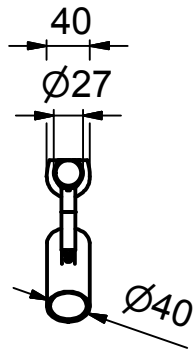

Benämning		Spotlightpaket 3:a Cato		Modellbeteckning		CATO		
 BELID <i>Since 1969</i> SE-432 95 VARBERG, Sweden Phone +46 340 62 30 00 Fax +46 340 62 30 27		Material		Konstruerad av	Ritad av		JC	
		Dimension		Skala		Datum		2015-05-19
		Area mm2	Vikt kg	Ritnings.nr.				
		1,07 kg		S-6833 måttskiss				