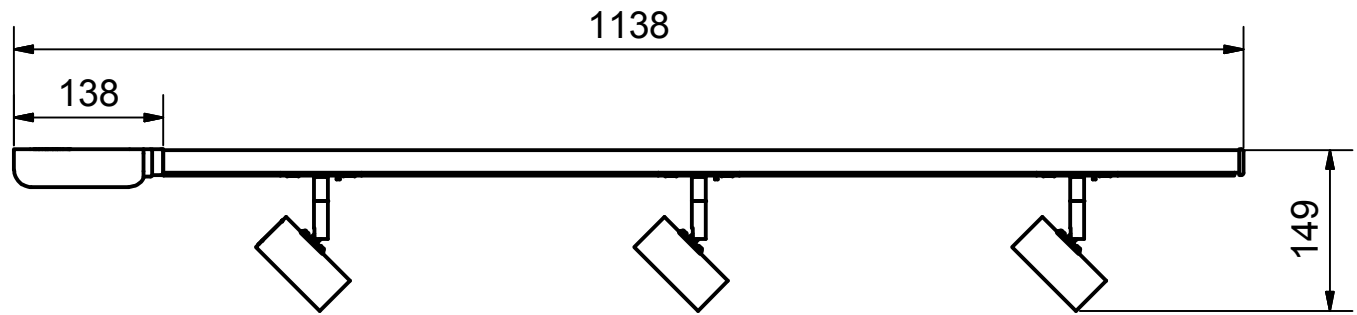

Benämning		Spotlightpaket 3:a Cato		Modellbeteckning		CATO		
 BELID <i>Since 1969</i> SE-432 95 VARBERG, Sweden Phone +46 340 62 30 00 Fax +46 340 62 30 27		Material		Konstruerad av	Ritad av		JC	
		Dimension		Skala		Datum		2015-05-19
		Area mm2	Vikt kg	Ritnings.nr.				
		1,07 kg		S-6833 måttskiss				