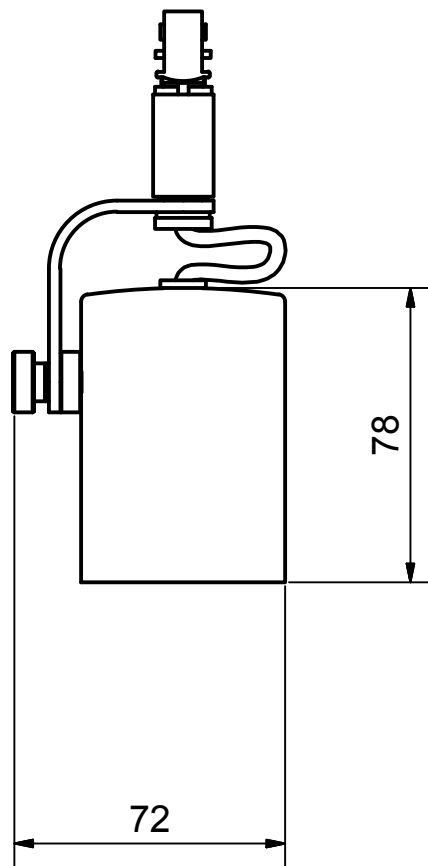

| | | | |
|---|-------------------------|------------------|----------------|
| Benämning | | Modellbeteckning | |
| Takspot 12V för skena | | REGENT | |
|  BELID <i>Since 1969</i> SE-432 95 VARBERG, Sweden Phone +46 340 62 30 00 Fax +46 340 62 30 27 | | Material | Konstruerad av |
| | | Dimension | Skala |
| | | Area mm2 | Datum |
| Vikt kg | Ritnings.nr. | Ritad av | |
| 0,18 kg | S-6193 måttskiss | AÖ | |
| | | 2015-04-08 | |