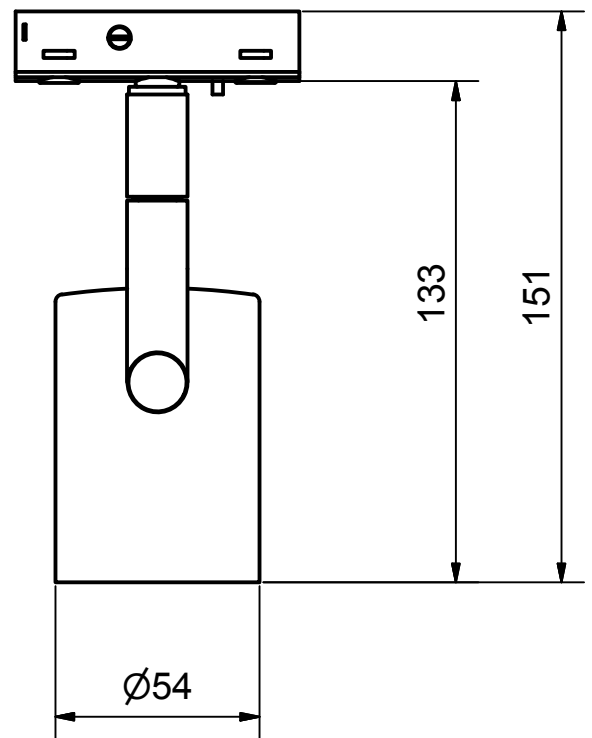

| | | | |
|---|-------------------------|------------------|----------------|
| Benämning | | Modellbeteckning | |
| Takspot 12V för skena | | REGENT | |
|  BELID <i>Since 1969</i> SE-432 95 VARBERG, Sweden Phone +46 340 62 30 00 Fax +46 340 62 30 27 | | Material | Konstruerad av |
| | | Dimension | Skala |
| | | Area mm2 | Datum |
| Vikt kg | Ritnings.nr. | Ritad av | |
| 0,18 kg | S-6193 måttskiss | AÖ | |
| | | 2015-04-08 | |