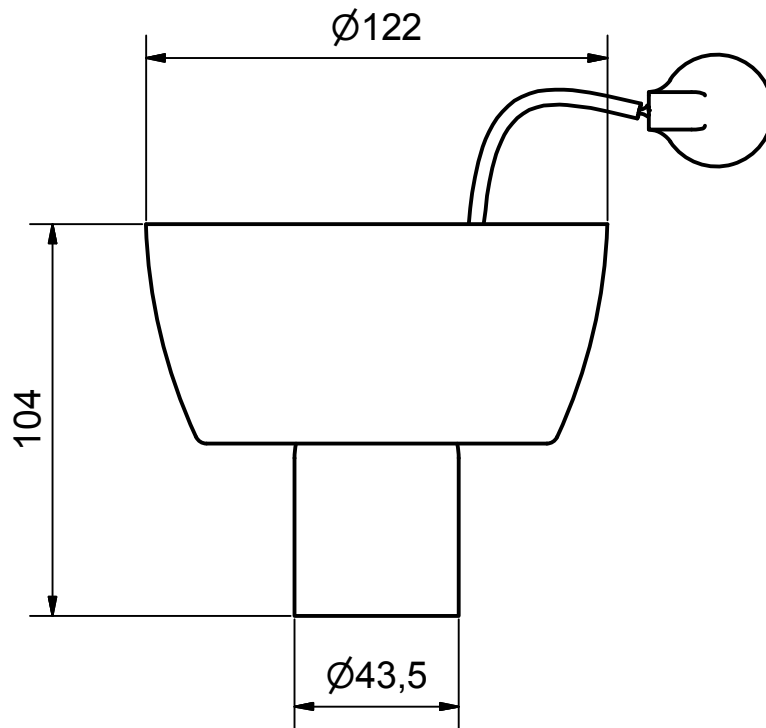

Benämning		Modellbeteckning	
Plafond E27 Klass1		REGAL	
 BELID <i>Since 1969</i> SE-432 95 VARBERG, Sweden Phone +46 340 62 30 00 Fax +46 340 62 30 27		Material	Konstruerad av
		Dimension	Ritad av
		Area mm2	Vikt kg
		Skala	Datum
		Ritnings.nr.	
		0,18 kg	P-2026 måttskiss
			2015-05-18