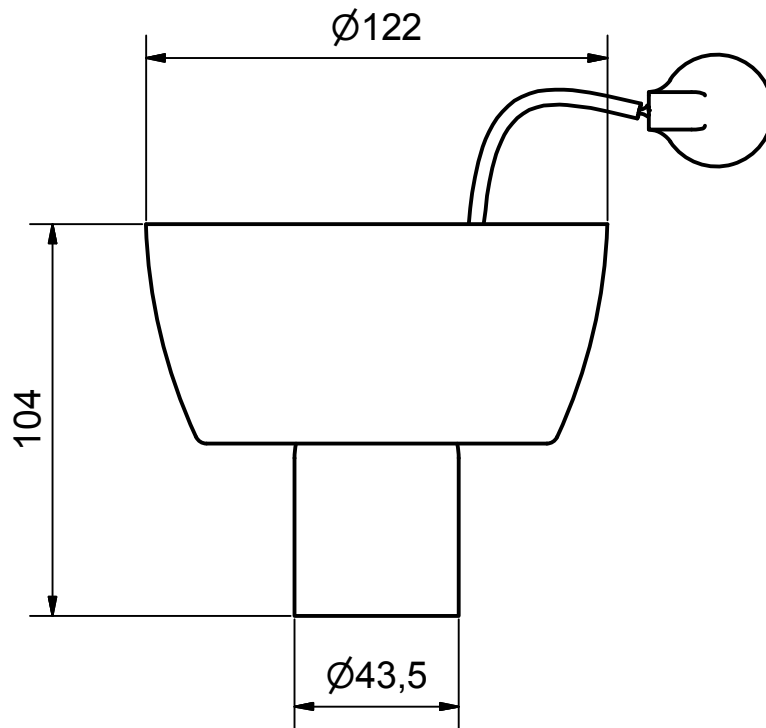

Benämning		Modellbeteckning	
Plafond E27 Klass1		REGAL	
 <b>BELID</b> <i>Since 1969</i> SE-432 95 VARBERG, Sweden Phone +46 340 62 30 00   Fax +46 340 62 30 27		Material	Konstruerad av
		Dimension	Skala
		Area mm2	Vikt kg
		Ritad av	Datum
	0,18 kg	AÖ	2015-05-18
		Ritnings.nr.	
		<b>P-2026 måttskiss</b>	