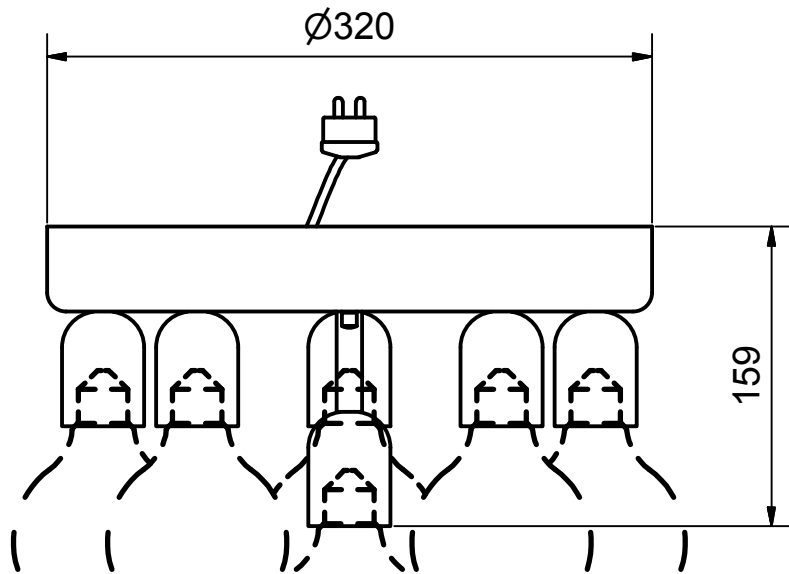

Benämning		6:a Rund		Modellbeteckning		REGAL	
 BELID <i>Since 1969</i> SE-432 95 VARBERG, Sweden Phone +46 340 62 30 00 Fax +46 340 62 30 27		Material		Konstruerad av		Ritad av	
		Dimension		Skala		Datum	
		Area mm2		Vikt kg		Ritnings.nr.	
		0,18 kg		P-2018 måttskiss		2015-03-16	