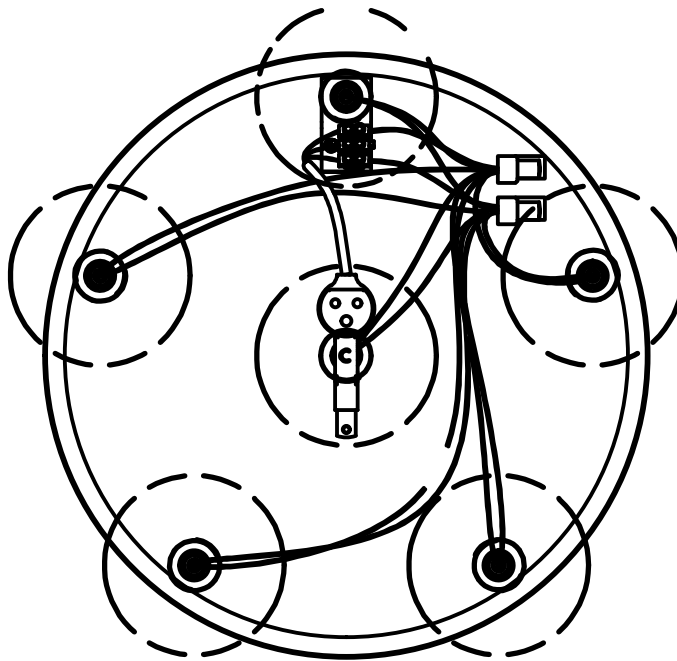

Benämning		6:a Rund		Modellbeteckning		REGAL	
 BELID <i>Since 1969</i> SE-432 95 VARBERG, Sweden Phone +46 340 62 30 00 Fax +46 340 62 30 27		Material		Konstruerad av		Ritad av	
		Dimension		Skala		Datum	
		Area mm2		Vikt kg		Ritnings.nr.	
		0,18 kg		P-2018 måttskiss		2015-03-16	