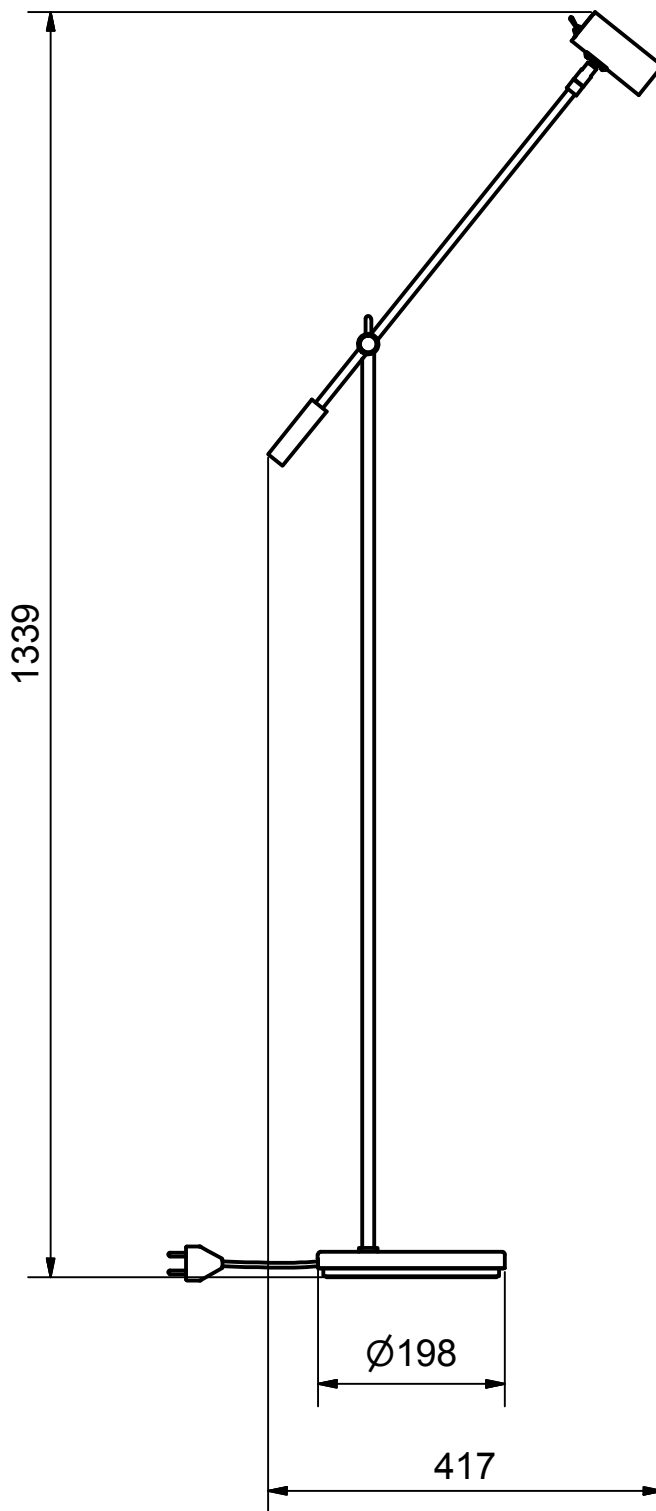

Benämning <b>Golvlampå LED dim</b>		Modellbeteckning <b>CATO LED</b>	
 <b>BELID</b> <i>Since 1969</i> <b>SE-432 95 VARBERG, Sweden</b> Phone +46 340 62 30 00   Fax +46 340 62 30 27	Material	Konstruerad av	Ritad av <b>AÖ</b>
	Dimension	Skala	Datum <b>2015-03-25</b>
	Area mm2	Vikt kg <b>0,18 kg</b>	Ritnings.nr. <b>G-3753 måttskiss</b>