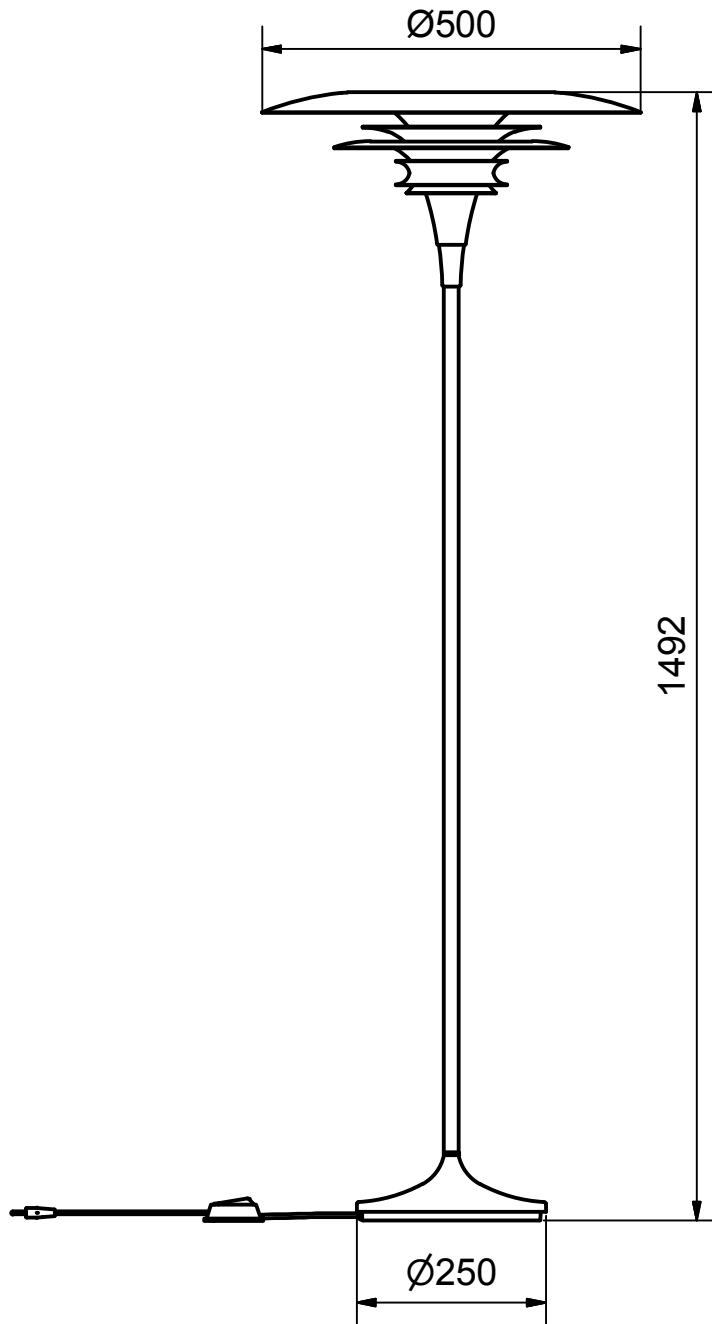

Benämning		Golvlampa		Modellbeteckning		DIABLO GOLV	
 BELID <i>Since 1969</i> SE-432 95 VARBERG, Sweden Phone +46 340 62 30 00 Fax +46 340 62 30 27		Material		Konstruerad av	Ritad av		
		Dimension		AÖ	AÖ	Skala	Datum
		Area mm2		Vikt kg	Ritnings.nr.		
		N/A		G-3366 måttskiss			