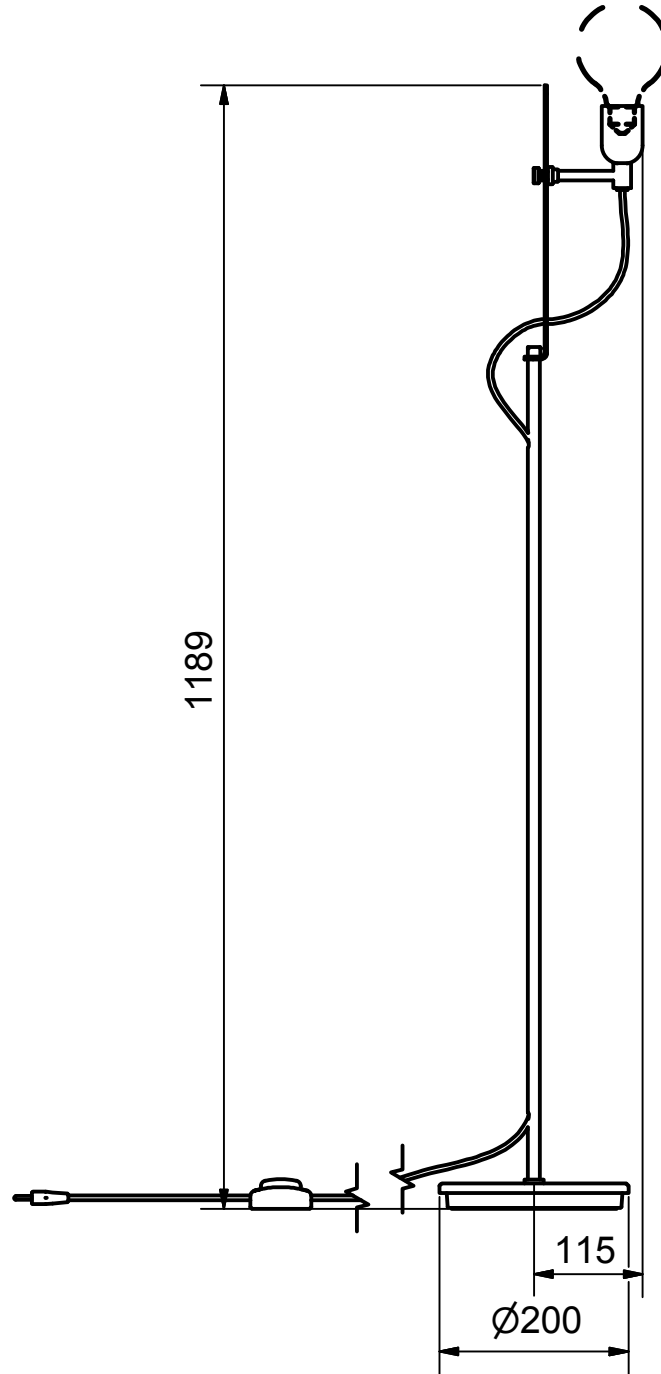

Benämning		Golvlampa E27		Modellbeteckning		REGAL	
 <b>BELID</b> <i>Since 1969</i> SE-432 95 VARBERG, Sweden Phone +46 340 62 30 00   Fax +46 340 62 30 27				Material		Konstruerad av	Ritad av
				Dimension		Skala	Datum
				Area mm2	Vikt kg	Ritnings.nr.	
		0,18 kg		<b>G-3016 måttskiss</b>		AÖ 2015-04-08	