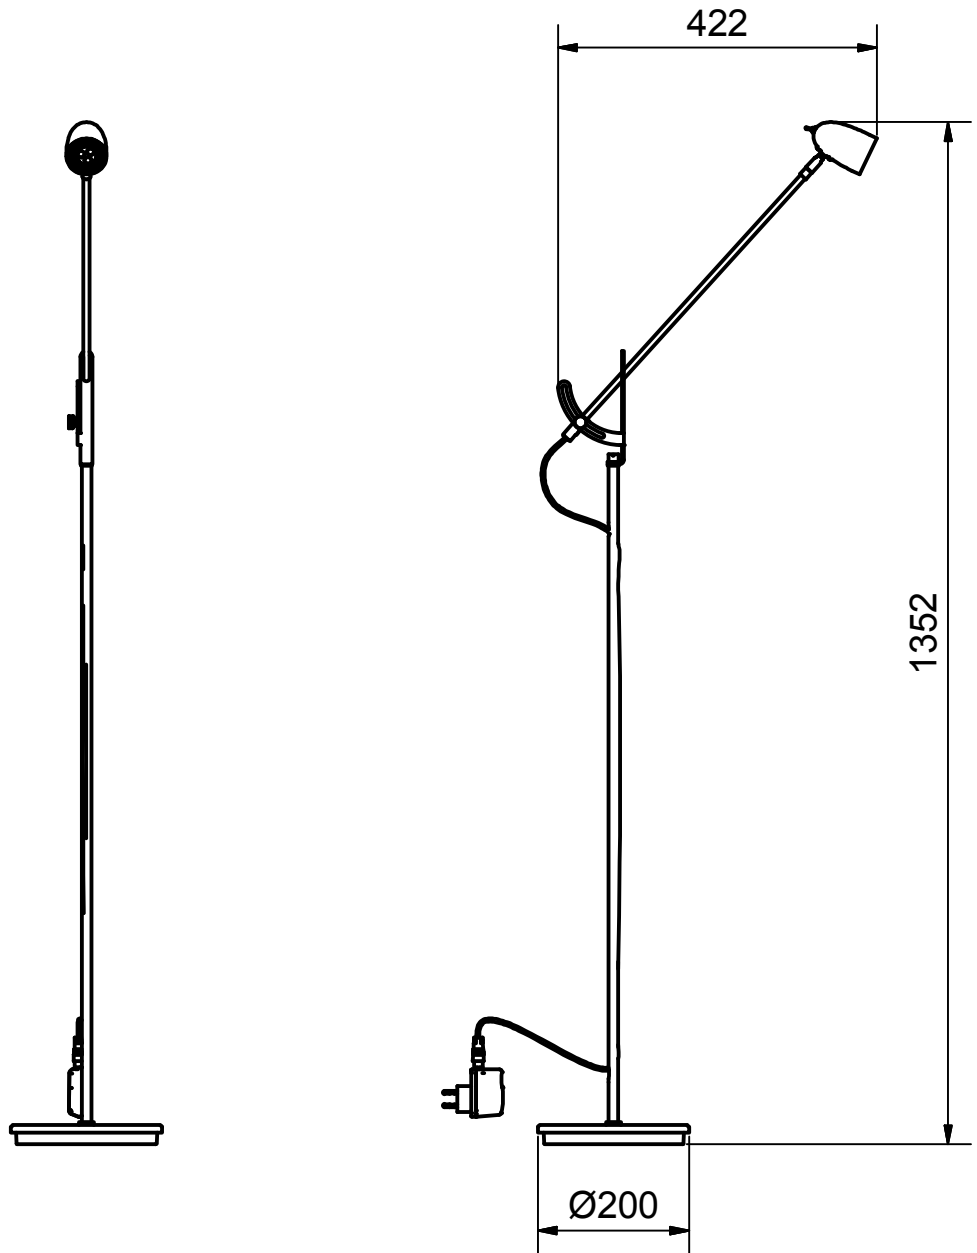

Benämning		Modellbeteckning <b>RADIELL</b>	
 <b>BELID</b> <i>Since 1969</i> <b>SE-432 95 VARBERG, Sweden</b> Phone +46 340 62 30 00   Fax +46 340 62 30 27	Material	Konstruerad av	Ritad av <b>JC</b>
	Dimension	Skala	Datum <b>2015-04-20</b>
	Area mm2	Vikt kg <b>N/A</b>	Ritnings.nr. <b>G-3014 måttskiss</b>