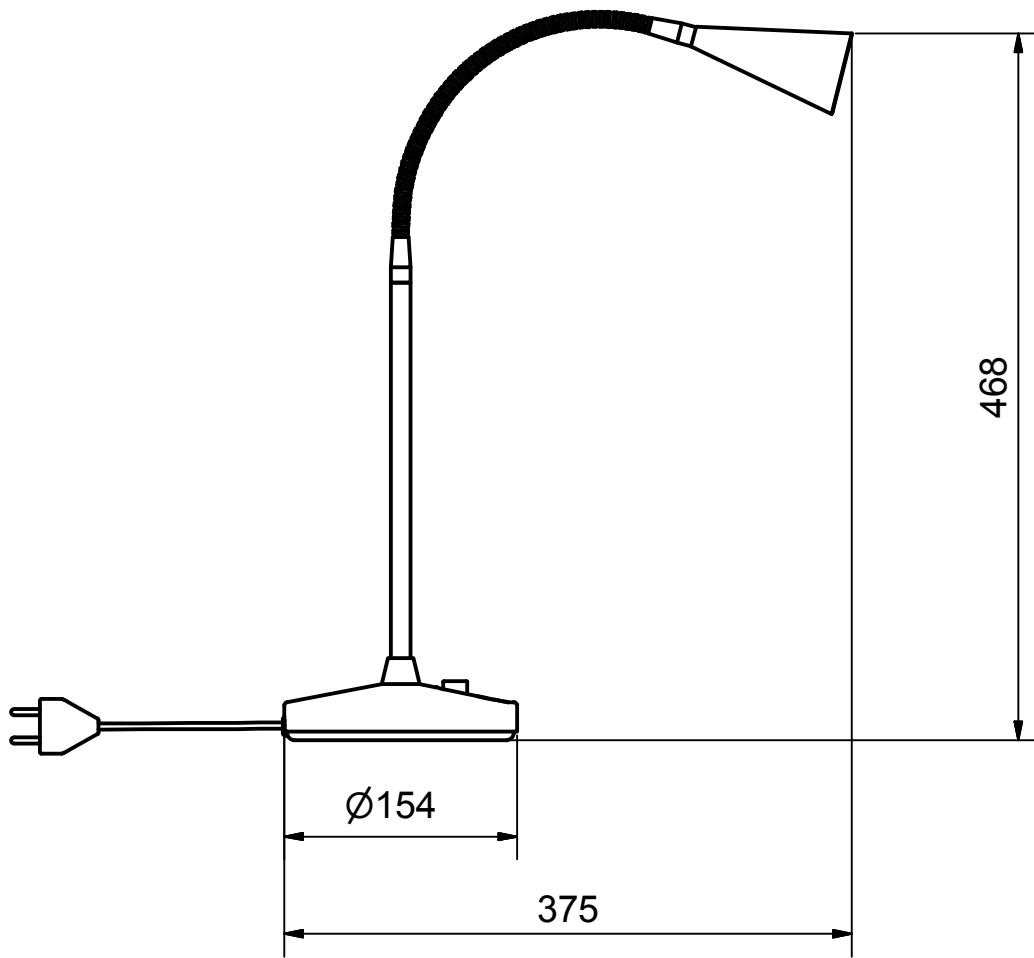

Benämning		Ledro bord led		Modellbeteckning		LEDRO		
 BELID <i>Since 1969</i> SE-432 95 VARBERG, Sweden Phone +46 340 62 30 00 Fax +46 340 62 30 27		Material		Konstruerad av	Ritad av	AÖ		
		Dimension		Ledro		Skala	Datum	2015-03-26
		Area mm2	Vikt kg	Ritnings.nr.				
				0,18 kg		B-4391 måttskiss		