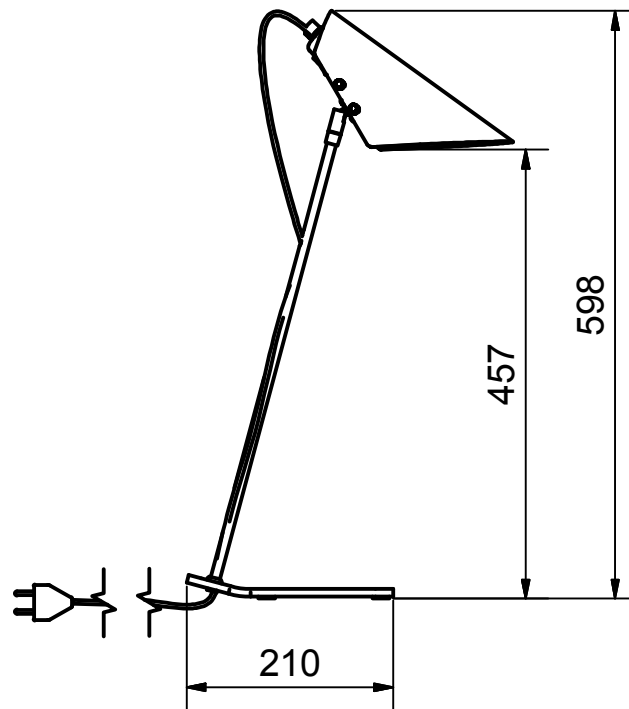

|   |  |           |         |                         |          |            |  |
|---|--|-----------|---------|-------------------------|----------|------------|--|
| Benämning   |  | VINCENT   |         | Modellbeteckning        |          | Bordlampa  |  |
| <br><b>BELID</b><br><i>Since 1969</i><br><b>SE-432 95 VARBERG, Sweden</b><br>Phone +46 340 62 30 00   Fax +46 340 62 30 27 |  | Material  |         | Konstruerad av          | Ritad av | JC         |  |
|   |  | Dimension |         | Skala                   | Datum    | 2015-04-17 |  |
|   |  | Area mm2  | Vikt kg | Ritnings.nr.            |          |            |  |
|   |  | 0,18 kg   |         | <b>B-4065 måttskiss</b> |          |            |  |