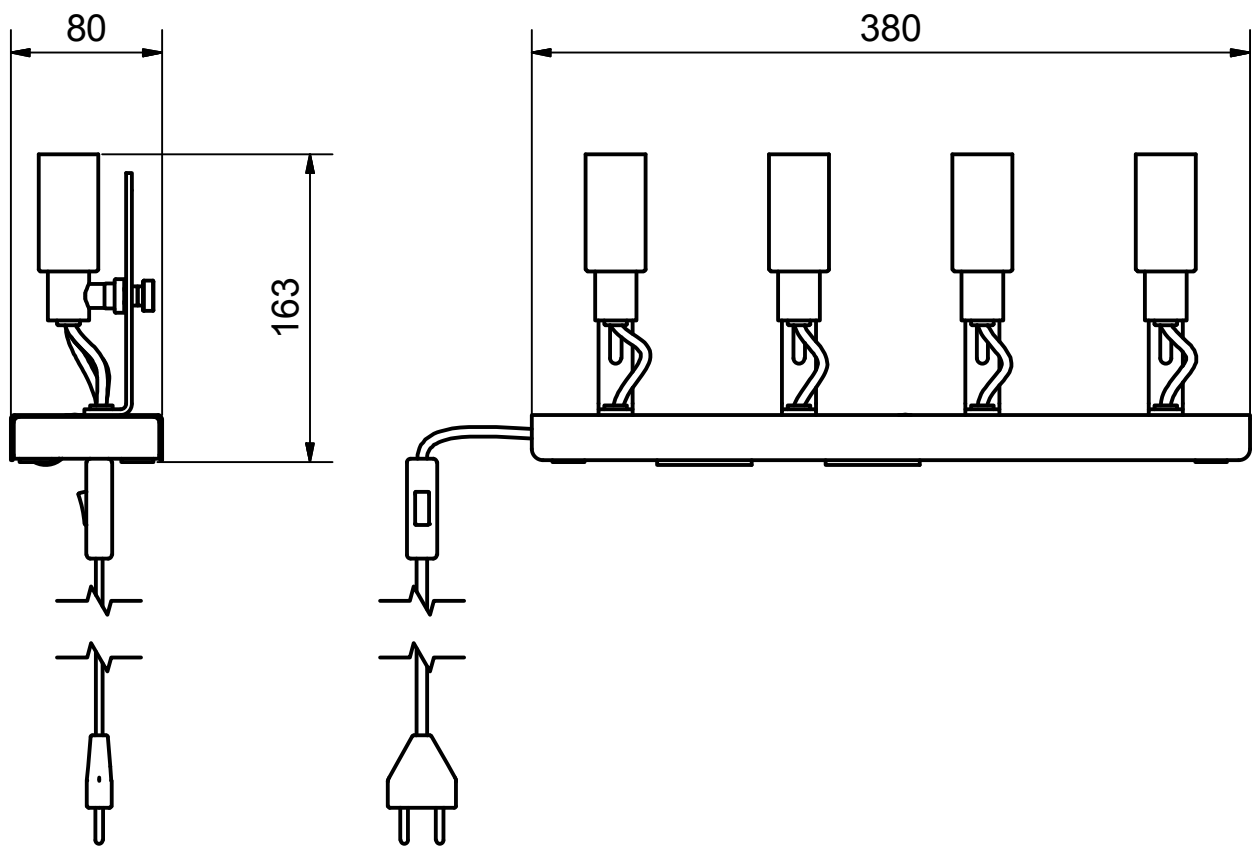

Benämning		Modellbeteckning	
Bordlampa E14		REGAL	
 BELID <i>Since 1969</i> SE-432 95 VARBERG, Sweden Phone +46 340 62 30 00 Fax +46 340 62 30 27	Material	Konstruerad av	Ritad av
	Dimension	Skala	Datum
	Area mm2	Vikt kg	Ritnings.nr.
	0,18 kg	B-4012 måttskiss 2015-04-08	