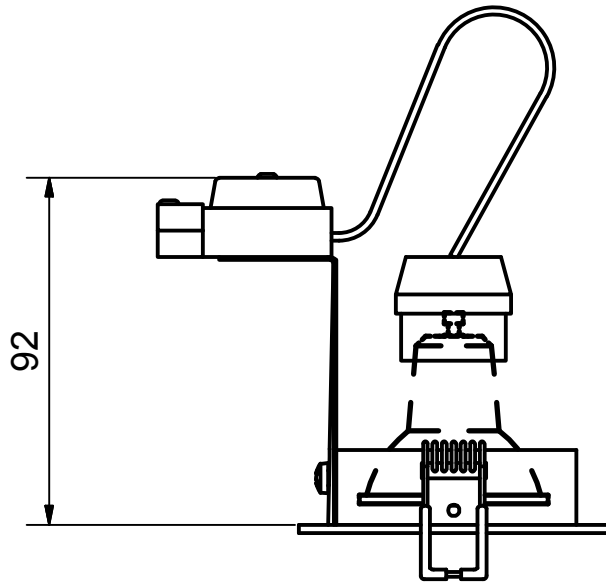

Benämning		S-6613 +tillbehör 8813		Modellbeteckning	
 <b>BELID</b> <i>Since 1969</i> <b>SE-432 95 VARBERG, Sweden</b> Phone +46 340 62 30 00   Fax +46 340 62 30 27		Material		Konstruerad av	Ritad av
		Dimension		Skala	Datum
		Area mm2	Vikt kg	Ritnings.nr.	
		N/A		<b>S-6634+8813 måttskiss</b>	