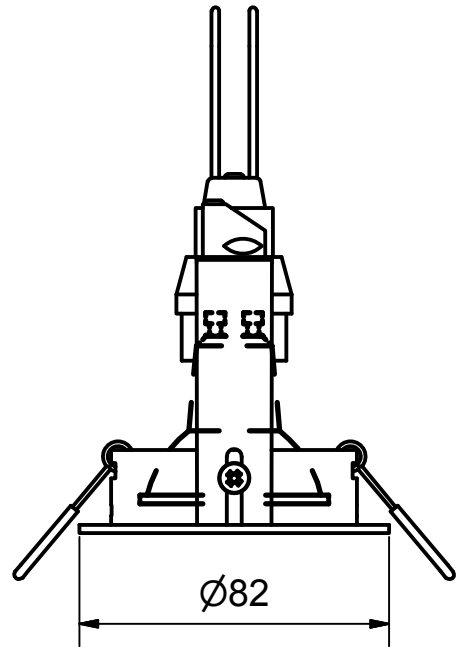

Benämning		S-6613 +tillbehör 8813		Modellbeteckning	
 <b>BELID</b> <i>Since 1969</i> <b>SE-432 95 VARBERG, Sweden</b> Phone +46 340 62 30 00   Fax +46 340 62 30 27		Material		Konstruerad av	Ritad av
		Dimension		Skala	Datum
		Area mm2	Vikt kg	Ritnings.nr.	
		N/A		<b>S-6634+8813 måttskiss</b>	