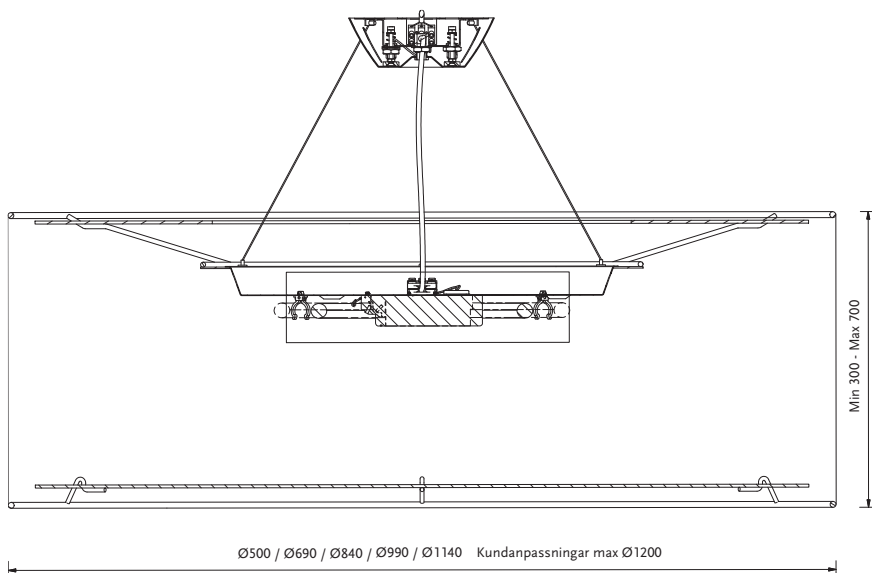

GRAND HOTEL

BELID BELYSNING
STUDIO FLEX

STUDIO FLEX - Pendel

STUDIO FLEX - Pendel i träfanér

STUDIO FLEX - Pendel

STUDIO FLEX -pendel

STUDIO FLEX PENDEL

Denna mångsidiga pendel finns i fem storlekar. Alla diametrar kan erhållas med valfri höjd mellan 300 mm och 700 mm samt valfritt tyg på textilskärmen. Kan pendlas ner enligt önskemål, minimum 400 mm.

Art.nr	Ø mm
T1979	500 mm
T1980	690 mm
T1981	840 mm
T1982	990 mm
T1983	1140 mm

Se hela vårt sortiment på www.belid.se

STUDIO FLEX -plafond

STUDIO FLEX - Plafond

STUDIO FLEX PLAFOND

Plafonden är lika mångsidig som pendeln. Den finns i fem storlekar. Alla diametrar kan erhållas med valfri höjd mellan 300 mm och 700 mm samt valfritt tyg på textilskärmen. Kan hängas dikt mot taket eller pendlas ner maximalt 400 mm.