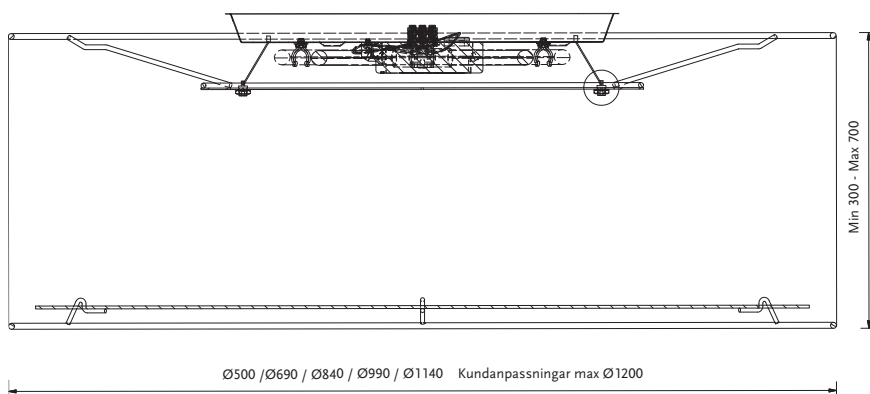

Art.nr	Ø mm
T1979	500 mm
T1980	690 mm
T1981	840 mm
T1982	990 mm
T1983	1140 mm

Se hela vårt sortiment på www.belid.se

STUDIO FLEX -plafond

STUDIO FLEX - Plafond

STUDIO FLEX PLAFOND

Plafonden är lika mångsidig som pendeln. Den finns i fem storlekar. Alla diametrar kan erhållas med valfri höjd mellan 300 mm och 700 mm samt valfritt tyg på textilskärmen. Kan hängas dikt mot taket eller pendlas ner maximalt 400 mm.