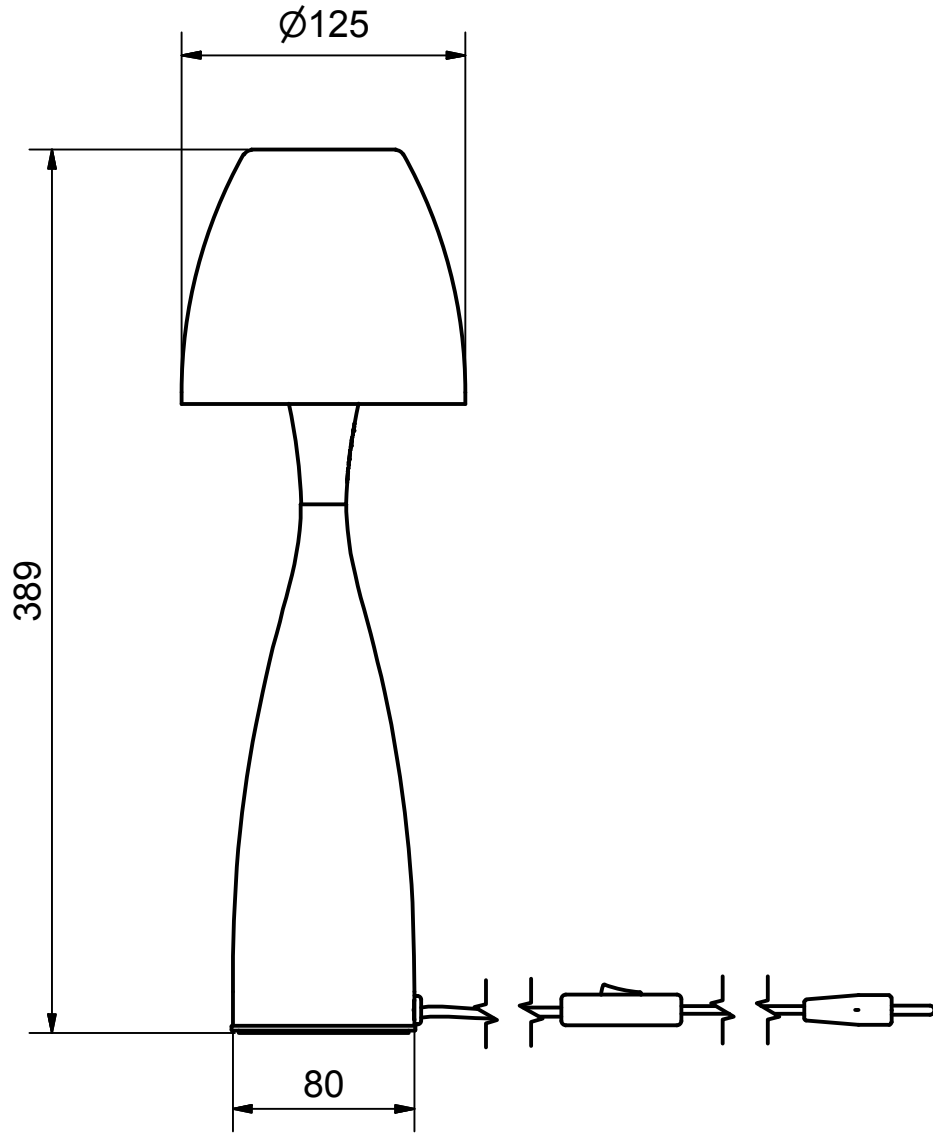

Benämning		Modellbeteckning	
		ANEMON	
 <b>BELID</b> <i>Since 1969</i> SE-432 95 VARBERG, Sweden Phone +46 340 623000   www.belid.se	Material	Konstruerad av	
	Dimension	Skala	Ritad av jc
	Area mm2	Vikt kg 1,58 kg	Datum 2016-03-11
		Ritnings.nr. <b>B-4005 måttskiss</b>	