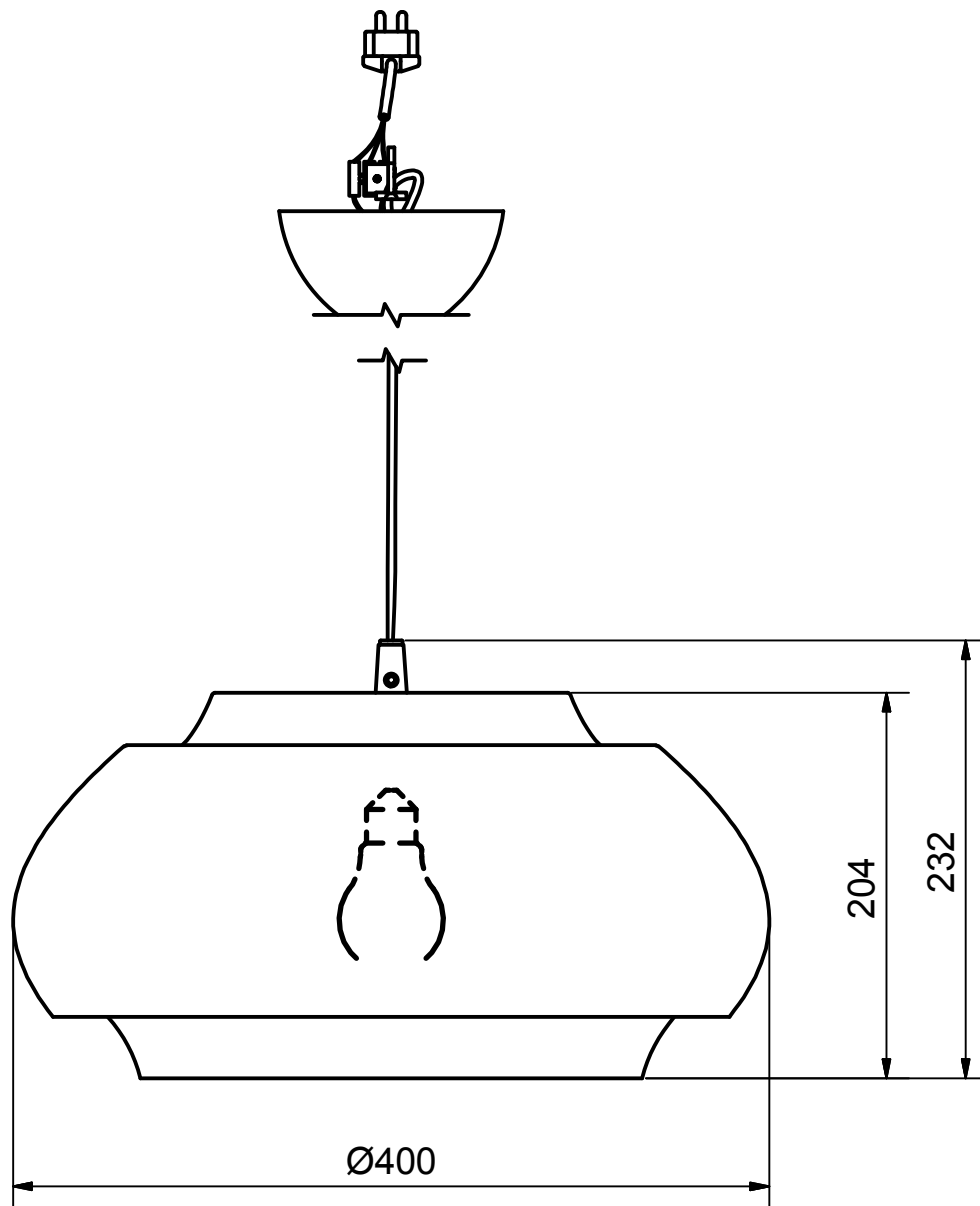

Benämning		Modellbeteckning	
Pendel E27		ERA	
 BELID <i>Since 1969</i> SE-432 95 VARBERG, Sweden Phone +46 340 623000 www.belid.se	Material	Konstruerad av	Status
	Dimension	Skala	Datum
	Area mm2	Vikt kg	Ritnings.nr.
N/A	N/A	JC	2016-11-22
		0,25 : 1	
		T-1327-	