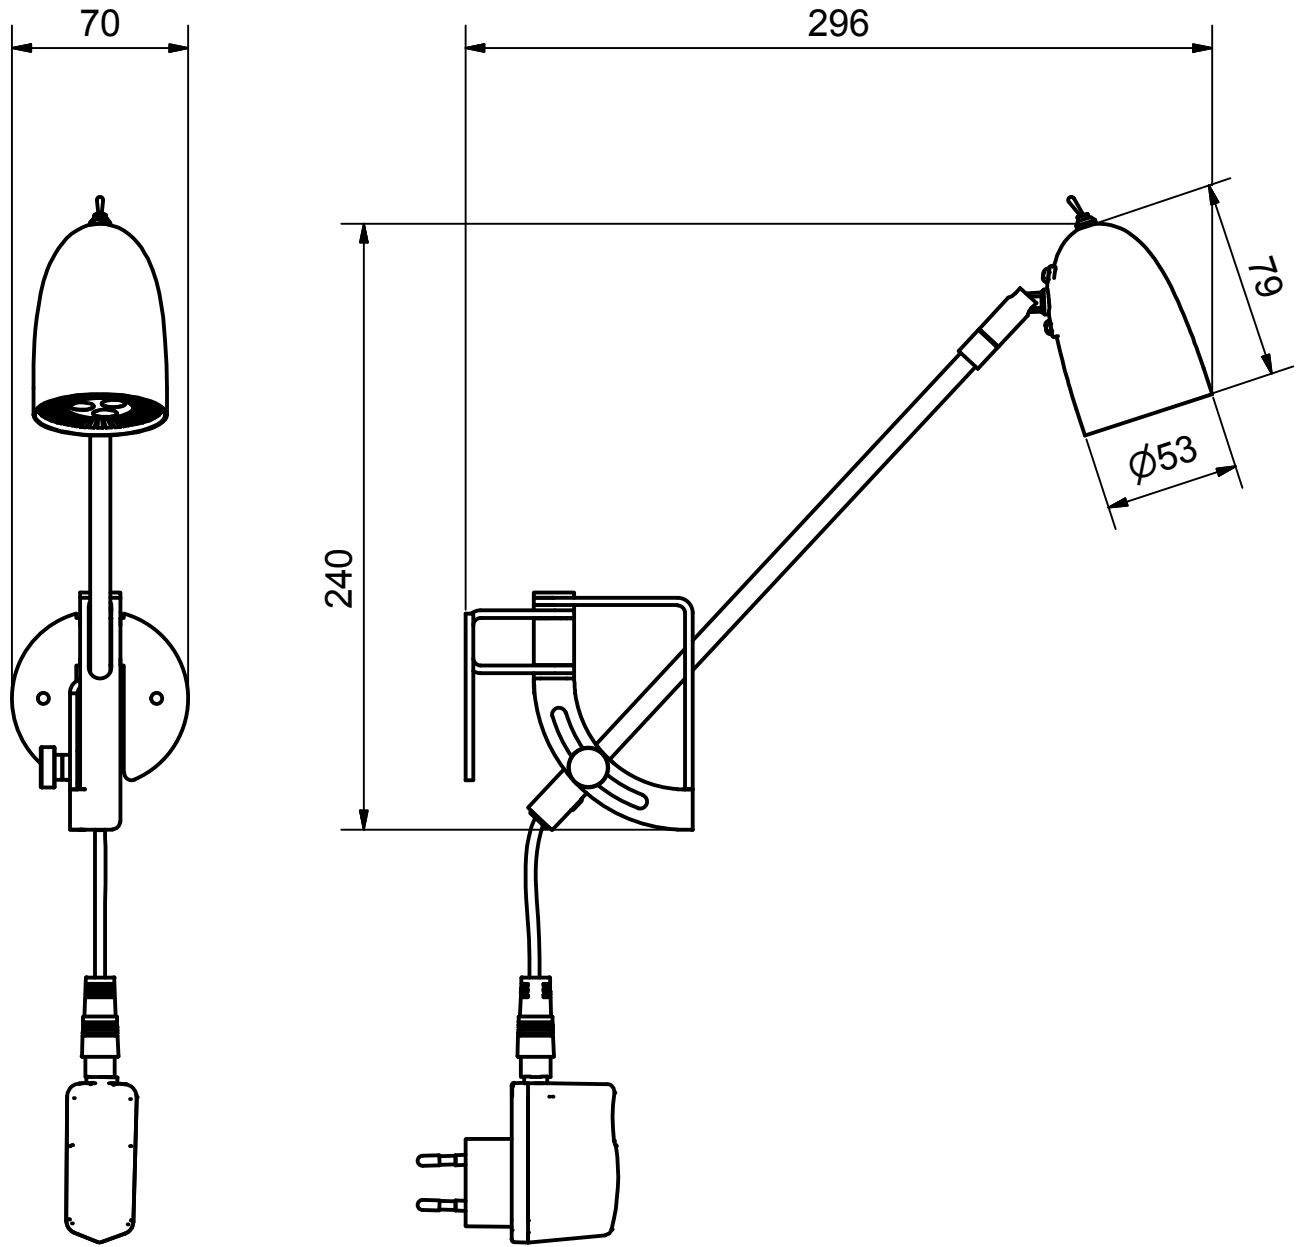

Benämning		Modellbeteckning	
		RADIELL	
 BELID <i>Since 1969</i> SE-432 95 VARBERG, Sweden Phone +46 340 62 30 00 Fax +46 340 62 30 27		Material	Konstruerad av
		Dimension	Ritad av
		Area mm2	Vikt kg
		Skala	Datum
	0,57 kg	Ritnings.nr.	2015-04-09
		V-5014 måttskiss	