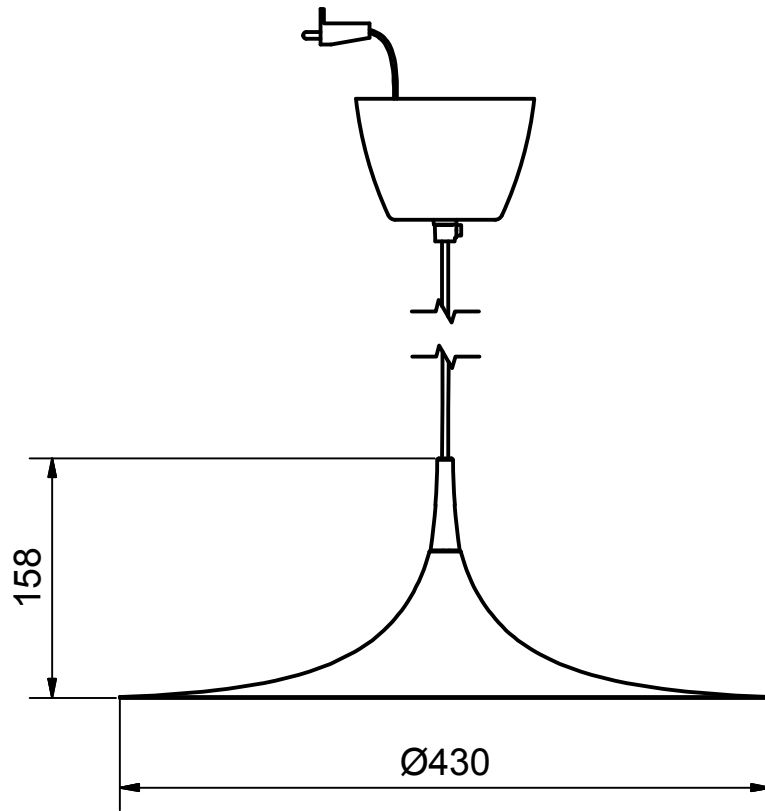

Benämning		Modellbeteckning	
Takpendel LED 12W Ø430		SOLEA	
 <b>BELID</b> <i>Since 1969</i> <b>SE-432 95 VARBERG, Sweden</b> Phone +46 340 62 30 00   Fax +46 340 62 30 27	Material	Konstruerad av	Ritad av
	Dimension	JC	JC
	Area mm2	Skala	Datum
	Vikt kg		2015-03-17
	N/A	Ritnings.nr.	<b>T-1224 måttskiss</b>