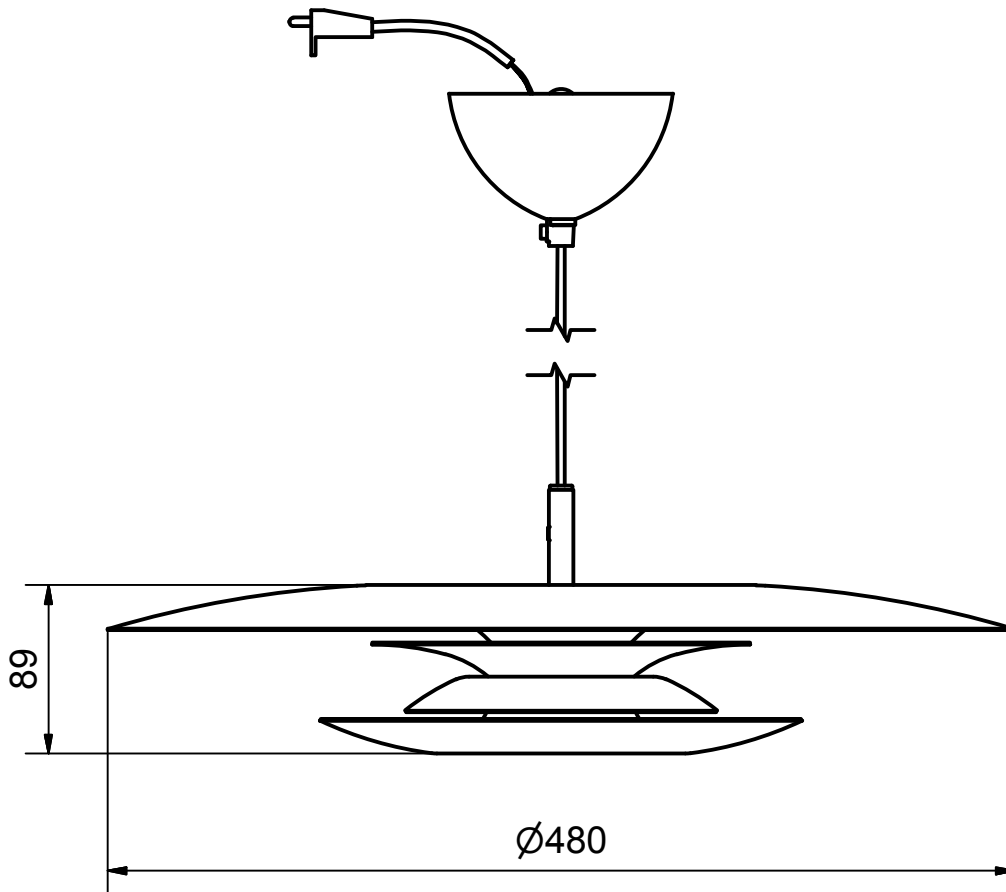

| | | | |
|--|-----------|------------------|-------------------------|
| Benämning | | Modellbeteckning | |
| Takpendel Ø480 | | ECLIPSE | |
|  BELID <i>Since 1969</i> SE-432 95 VARBERG, Sweden Phone +46 340 62 30 00 Fax +46 340 62 30 27 | Material | Konstruerad av | Ritad av |
| | Dimension | PW | PW |
| | Area mm2 | Skala | Datum |
| | Vikt kg | | 2015-03-16 |
| | N/A | Ritnings.nr. | T-1079 måttskiss |