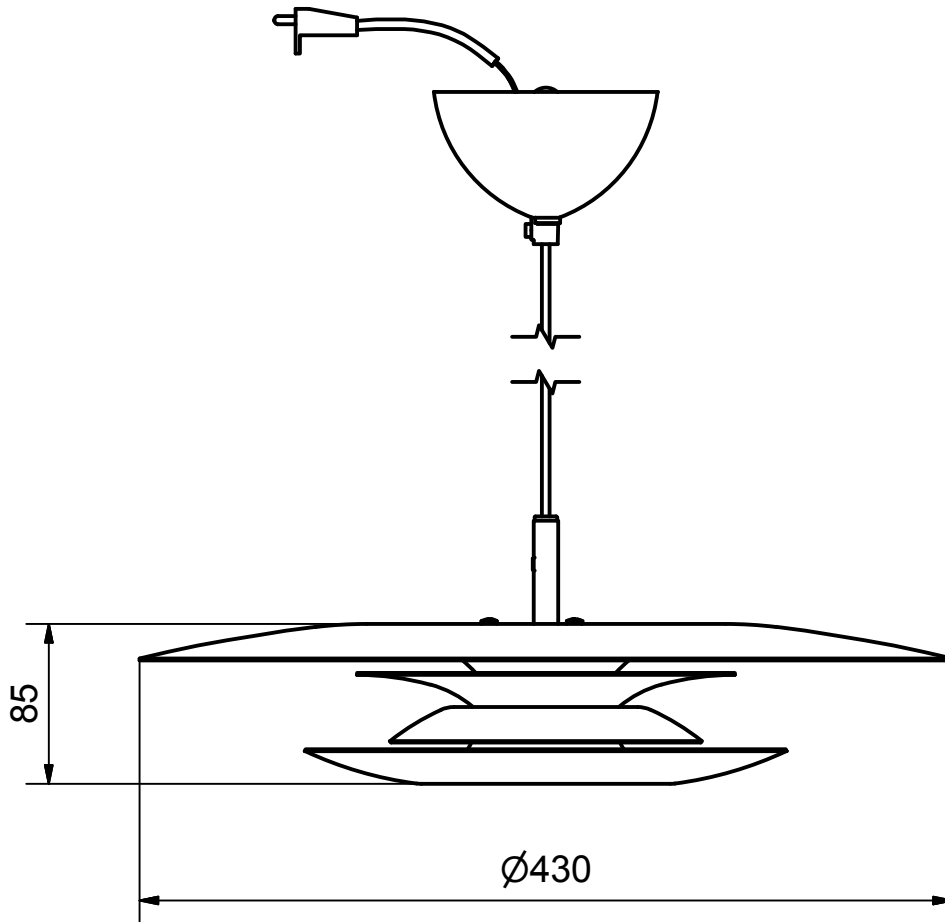

Benämning		Modellbeteckning	
Takpendel Ø430		Eclipse	
 BELID <i>Since 1969</i> SE-432 95 VARBERG, Sweden Phone +46 340 62 30 00 Fax +46 340 62 30 27	Material	Konstruerad av	Ritad av
	Dimension	PW	PW
	Area mm2	Skala	Datum
	Vikt kg	Ritnings.nr.	
	0,05 kg	T-1078 måttskiss	
		2015-03-16	