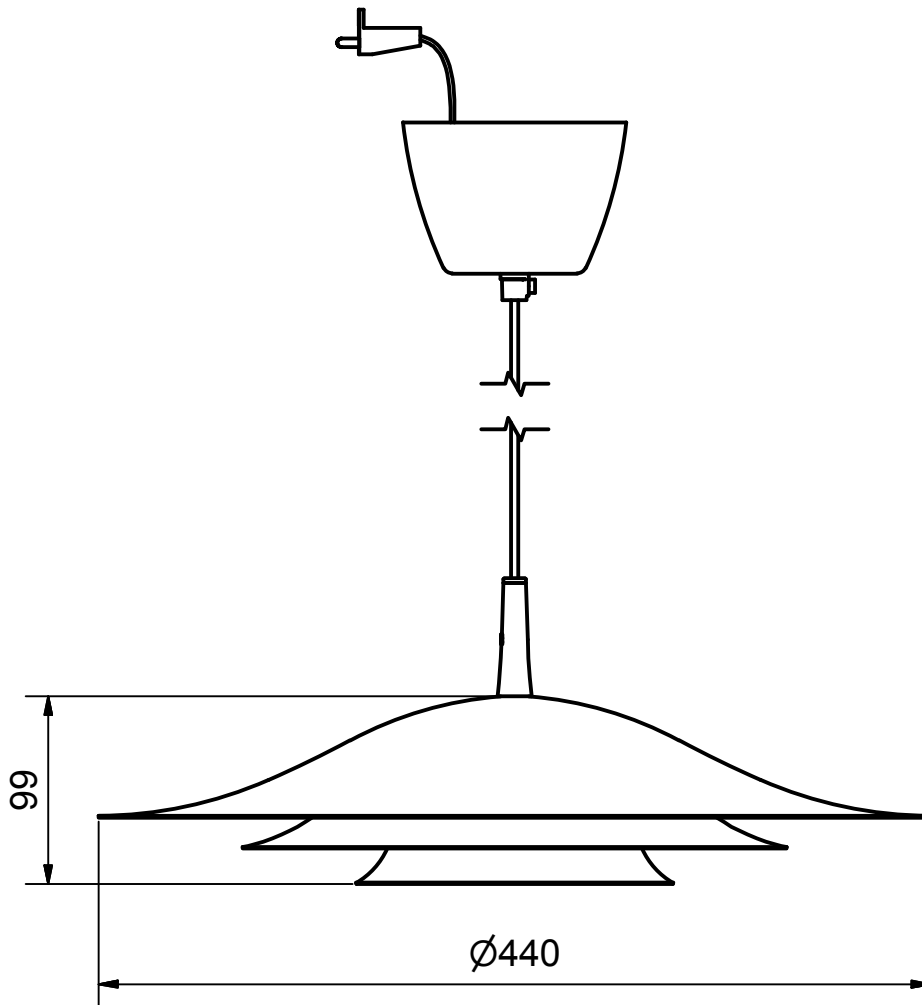

Benämning		Modellbeteckning	
Takpendel LED 12W Ø440		KYOTO	
 <b>BELID</b> <i>Since 1969</i> SE-432 95 VARBERG, Sweden Phone +46 340 62 30 00   Fax +46 340 62 30 27	Material	Konstruerad av	Ritad av
	Dimension	AÖ	AÖ
	Area mm2	Skala	Datum
Vikt kg	2015-03-16	Ritnings.nr.	
0,61 kg		<b>T-1051 måttskiss</b>	