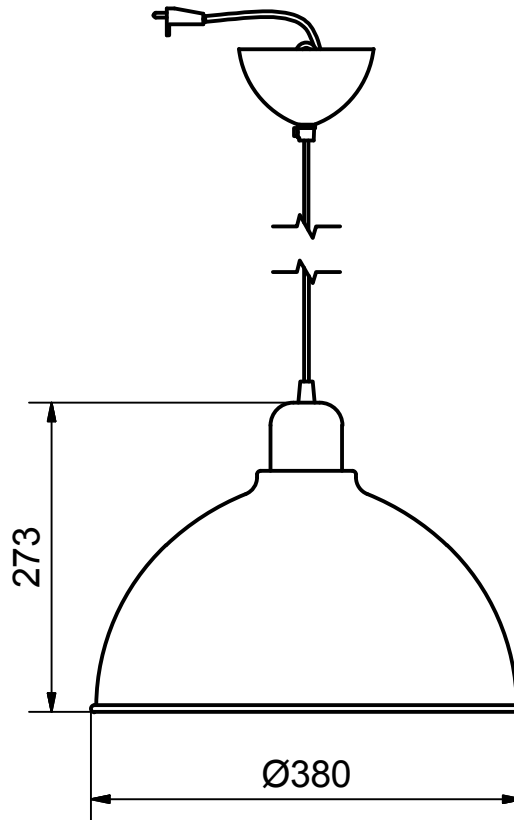

Benämning		Pendel E27 60W		Modellbeteckning		MAGNUM	
 <b>BELID</b> <i>Since 1969</i> SE-432 95 VARBERG, Sweden Phone +46 340 62 30 00   Fax +46 340 62 30 27		Material		Konstruerad av	Ritad av		
		Dimension		JC	JC		
		Area mm2		Vikt kg	Skala	Datum	
		N/A		Ritnings.nr.		2015-03-16	
						<b>T-1008 måttskiss</b>	