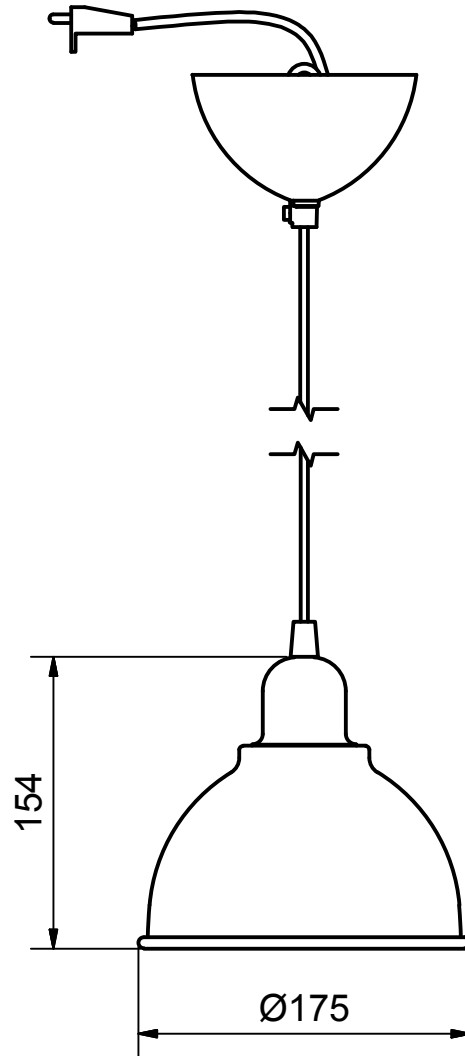

Benämning		Modellbeteckning	
Pendel E27 40W		MAGNUM MINI	
 BELID <i>Since 1969</i> SE-432 95 VARBERG, Sweden Phone +46 340 62 30 00 Fax +46 340 62 30 27	Material	Konstruerad av	Ritad av
	Dimension	JC	JC
	Area mm2	Skala	Datum
	Vikt kg	2015-03-16	
	N/A	Ritnings.nr.	
		T-1000 måttskiss	