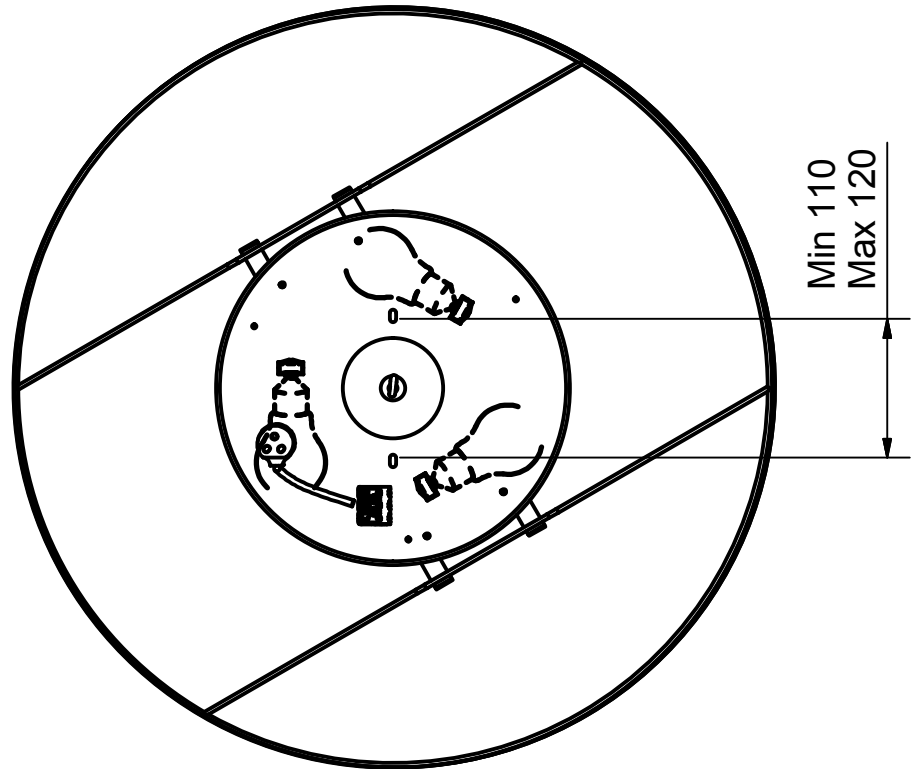

Benämning		3x60W		Modellbeteckning		Soft	
 <b>BELID</b> <i>Since 1969</i> <b>SE-432 95 VARBERG, Sweden</b> Phone +46 340 62 30 00   Fax +46 340 62 30 27		Material		Konstruerad av	Ritad av	PW	
		Dimension		Skala	Datum	2015-03-18	
		Area mm2	Vikt kg	Ritnings.nr.		<b>P-2153 måttskiss</b>	
		N/A					