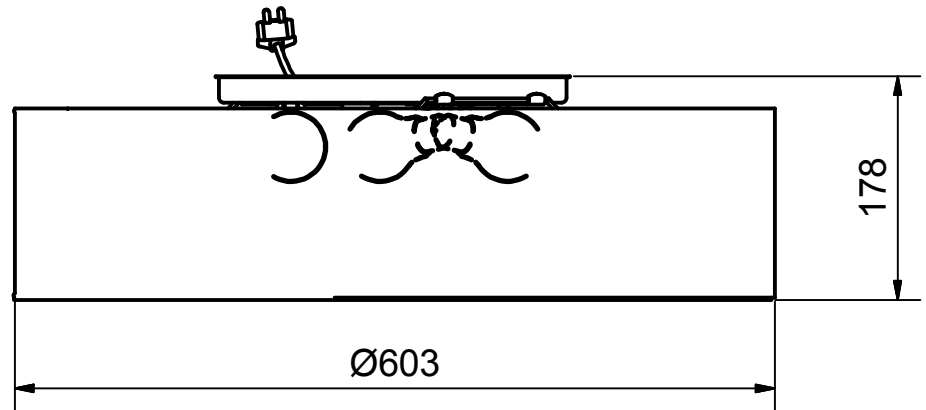

Benämning		3x60W		Modellbeteckning		Soft	
 <b>BELID</b> <i>Since 1969</i> <b>SE-432 95 VARBERG, Sweden</b> Phone +46 340 62 30 00   Fax +46 340 62 30 27		Material		Konstruerad av	Ritad av	PW	
		Dimension		Skala	Datum	2015-03-18	
		Area mm2	Vikt kg	Ritnings.nr.		<b>P-2153 måttskiss</b>	
		N/A					