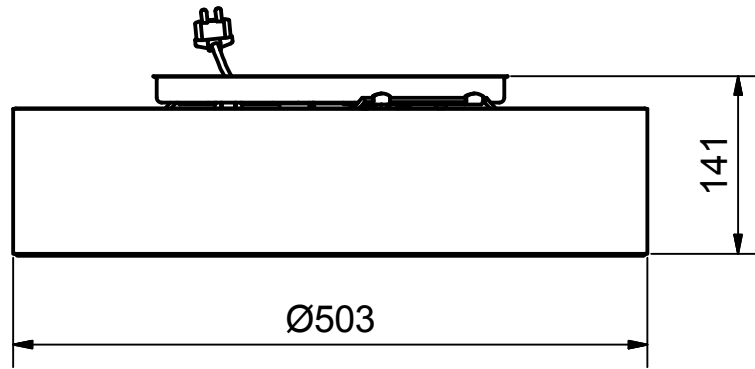

Benämning		Modellbeteckning	
		SOFT	
 BELID <i>Since 1969</i> SE-432 95 VARBERG, Sweden Phone +46 340 62 30 00 Fax +46 340 62 30 27	Material	Konstruerad av	Ritad av
	Dimension	PW	PW
	Area mm2	Skala	Datum
	Vikt kg	Ritnings.nr.	
	N/A	P-2152 måttskiss 2015-03-16	