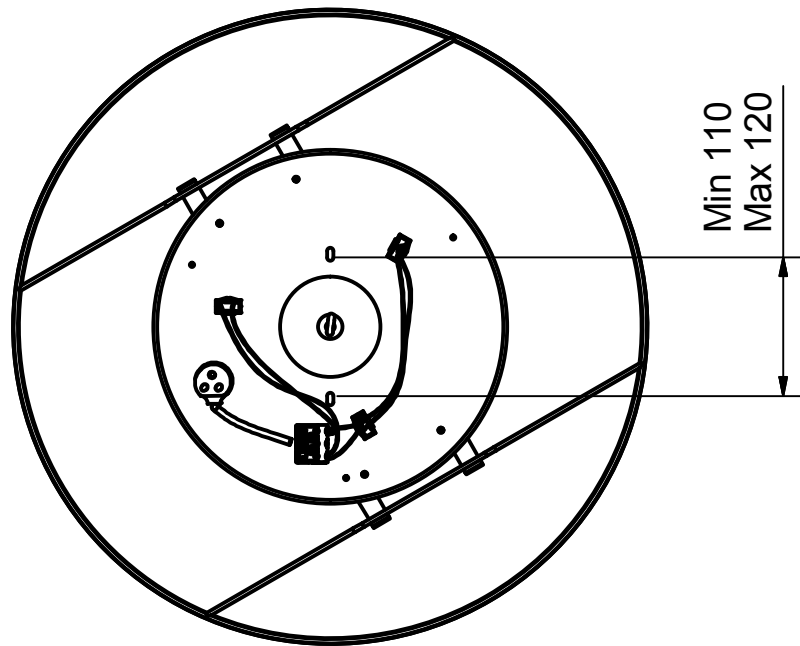

Benämning		Modellbeteckning	
		SOFT	
 BELID <i>Since 1969</i> SE-432 95 VARBERG, Sweden Phone +46 340 62 30 00 Fax +46 340 62 30 27	Material	Konstruerad av	Ritad av
	Dimension	PW	PW
	Area mm2	Skala	Datum
	Vikt kg	Ritnings.nr.	
	N/A	P-2152 måttskiss 2015-03-16	