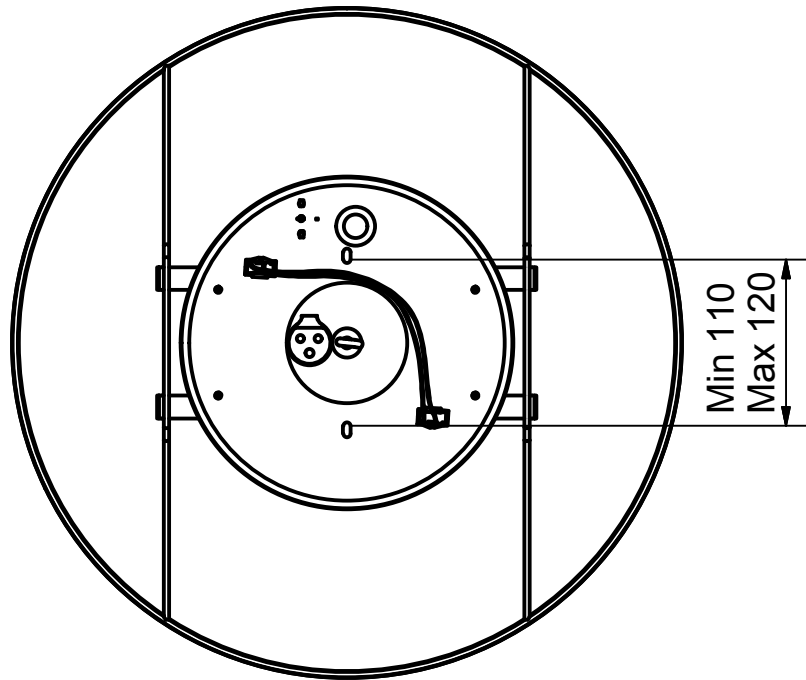

Benämning		Modellbeteckning	
		SOFT	
 BELID <i>Since 1969</i> SE-432 95 VARBERG, Sweden Phone +46 340 62 30 00 Fax +46 340 62 30 27	Material	Konstruerad av	Ritad av
	Dimension	PW	PW
	Area mm2	Skala	Datum
	Vikt kg		2015-03-16
	N/A	Ritnings.nr.	P-2151 måttskiss