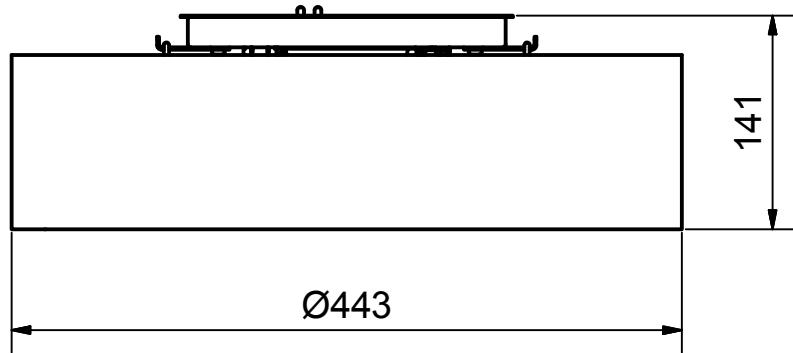

Benämning		Modellbeteckning	
		SOFT	
 BELID <i>Since 1969</i> SE-432 95 VARBERG, Sweden Phone +46 340 62 30 00 Fax +46 340 62 30 27	Material	Konstruerad av	Ritad av
	Dimension	PW	PW
	Area mm2	Skala	Datum
	Vikt kg		2015-03-16
	N/A	Ritnings.nr.	P-2151 måttskiss