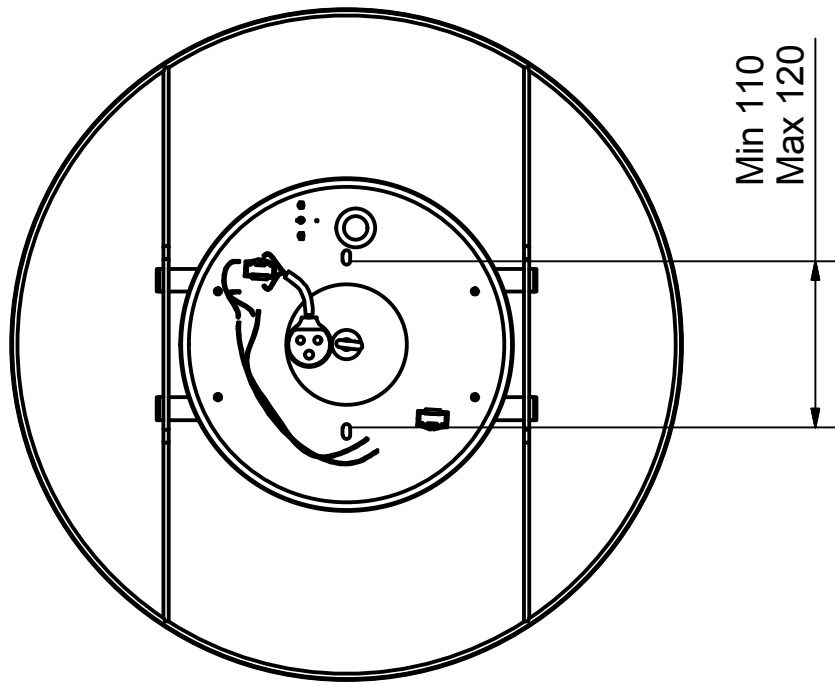

Benämning		Modellbeteckning	
 BELID <i>Since 1969</i> SE-432 95 VARBERG, Sweden Phone +46 340 62 30 00 Fax +46 340 62 30 27		Material	Konstruerad av
		Dimension	Skala
		Area mm ²	Vikt kg
		Ritad av	Datum
		PW	2015-03-18
		Ritnings.nr.	
		P-2150 måttskiss	