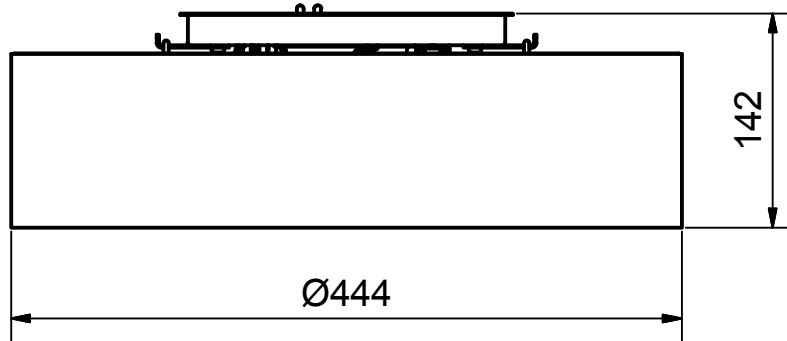

Benämning		Modellbeteckning	
 BELID <i>Since 1969</i> SE-432 95 VARBERG, Sweden Phone +46 340 62 30 00 Fax +46 340 62 30 27		Material	Konstruerad av
		Dimension	Skala
		Area mm ²	Vikt kg
		Ritad av	Datum
		PW	2015-03-18
		Ritnings.nr.	
		P-2150 måttskiss	