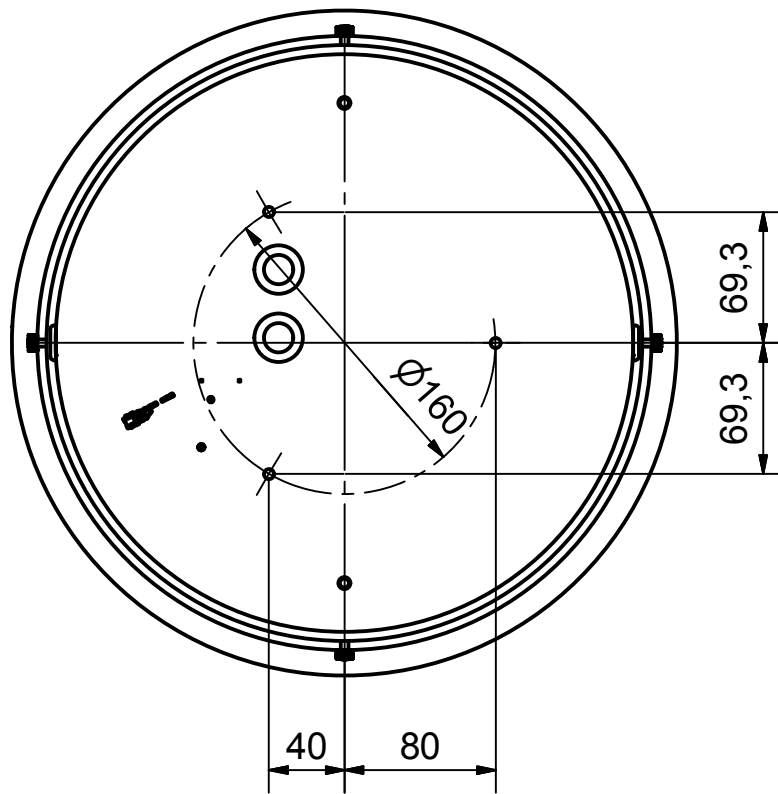

Benämning		23W LED-platta		Modellbeteckning		RONDO Ø350	
 <p>BELID Since 1969 SE-432 95 VARBERG, Sweden Phone +46 340 62 30 00 Fax +46 340 62 30 27</p>				Material		Konstruerad av	
				Dimension		Skala	
				Area mm2		Vikt kg	
		N/A		Ritad av		AÖ	
				Datum		2015-03-18	
				Ritnings.nr.			
				P-2433 måttskiss			