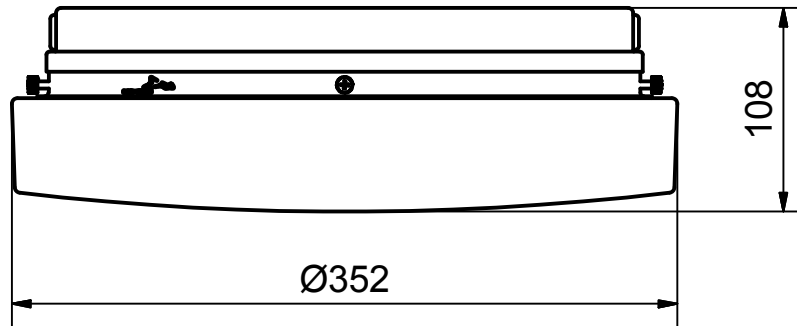

Benämning		23W LED-platta		Modellbeteckning		RONDO Ø350	
 <p>BELID Since 1969 SE-432 95 VARBERG, Sweden Phone +46 340 62 30 00 Fax +46 340 62 30 27</p>				Material		Konstruerad av	
				Dimension		Skala	
				Area mm2		Vikt kg	
		N/A		Ritad av		AÖ	
				Datum		2015-03-18	
				Ritnings.nr.			
				P-2433 måttskiss			