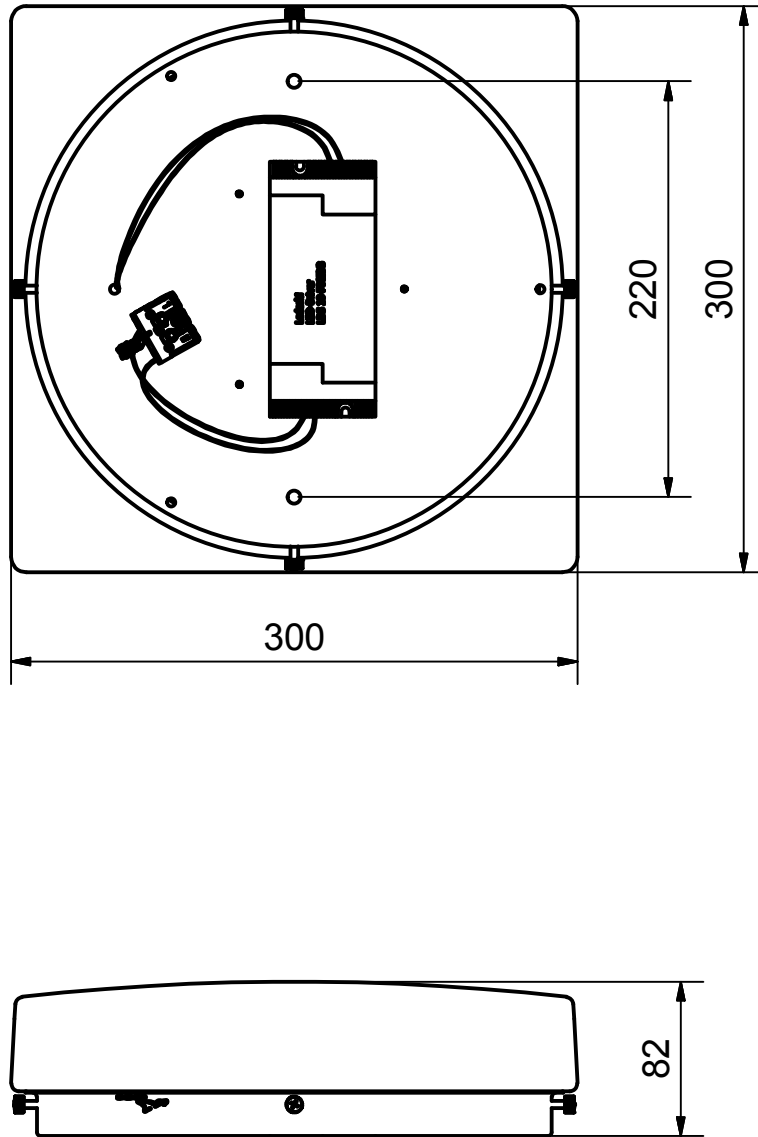

Benämning		18W LED-platta		Modellbeteckning		PLAZA 300 X 300	
 BELID <i>Since 1969</i> SE-432 95 VARBERG, Sweden Phone +46 340 62 30 00 Fax +46 340 62 30 27				Material		Konstruerad av	Ritad av
						JC	JC
				Dimension		Skala	Datum
					2015-03-16		
Area mm2		Vikt kg	Ritnings.nr.				
		2,56 kg	P-2097 måttskiss				