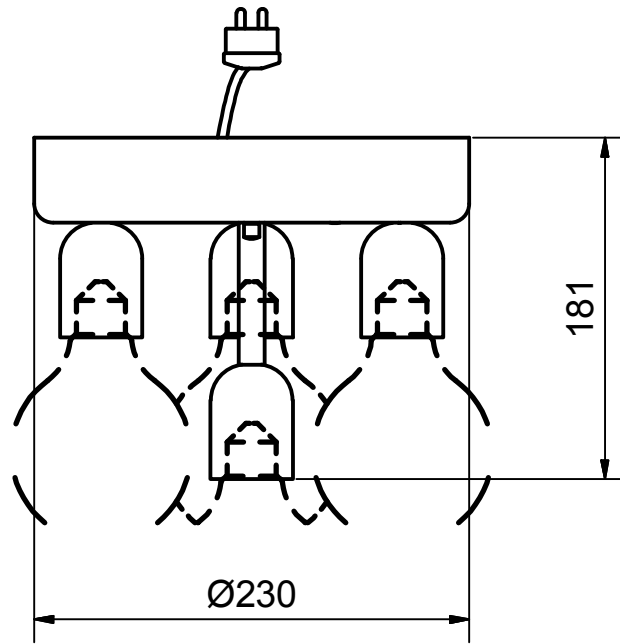

Benämning		4:a Rund		Modellbeteckning		REGAL	
 BELID <i>Since 1969</i> SE-432 95 VARBERG, Sweden Phone +46 340 62 30 00 Fax +46 340 62 30 27		Material		Konstruerad av	Ritad av		
		Dimension		JC	JC		
		Area mm2		Vikt kg	Skala	Datum	2015-03-16
		0,18 kg		Ritnings.nr.		P-2017 måttskiss	