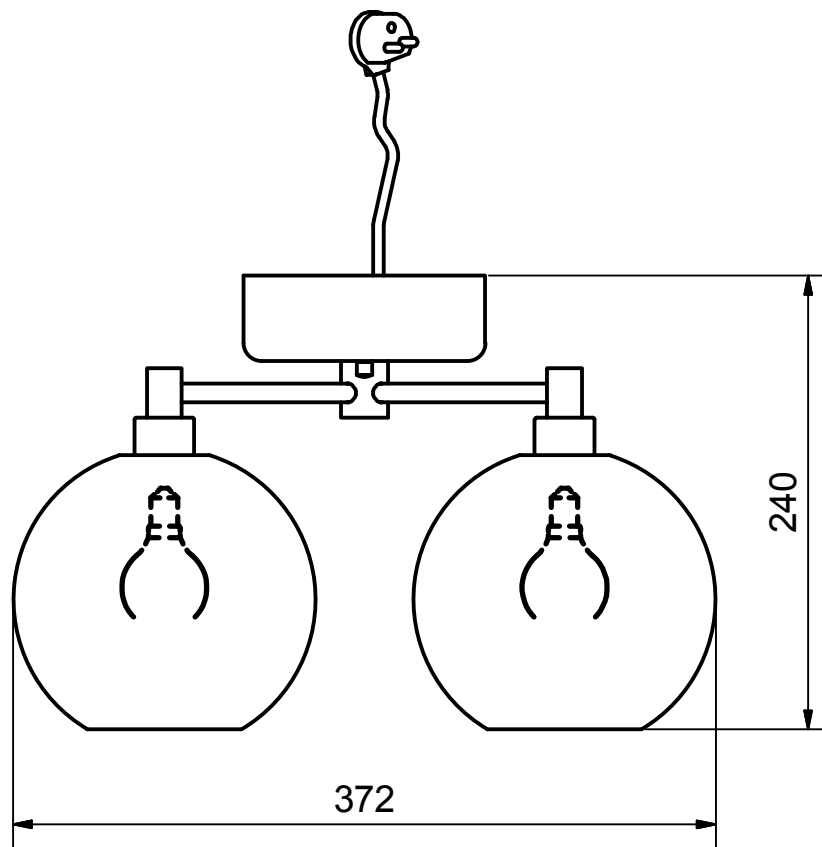

Benämning		Modellbeteckning	
Plafond 4xE14		GLORIA	
 BELID <i>Since 1969</i> SE-432 95 VARBERG, Sweden Phone +46 340 62 30 00 Fax +46 340 62 30 27	Material	Konstruerad av	Ritad av
	Dimension	JC	JC
	Area mm2	Skala	Datum
	Vikt kg	Ritnings.nr.	
	0,18 kg	P-2009 måttskiss 2015-03-16	