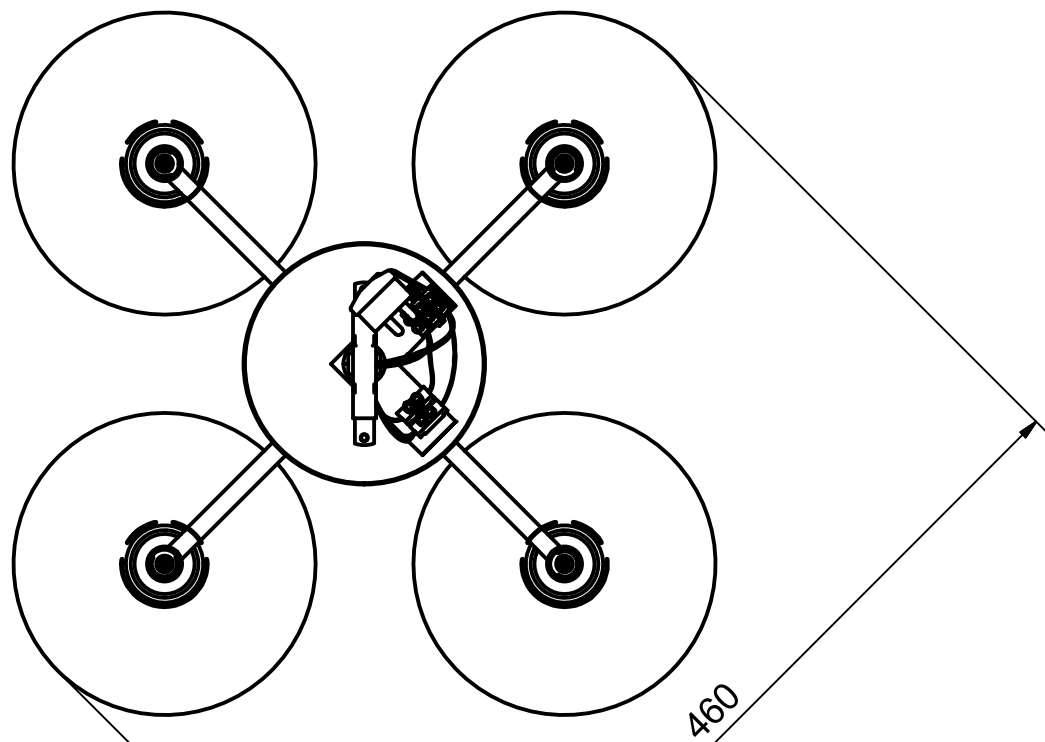

Benämning		Modellbeteckning	
Plafond 4xE14		GLORIA	
 BELID <i>Since 1969</i> SE-432 95 VARBERG, Sweden Phone +46 340 62 30 00 Fax +46 340 62 30 27	Material	Konstruerad av	Ritad av
	Dimension	JC	JC
	Area mm2	Skala	Datum
	Vikt kg	Ritnings.nr.	
	0,18 kg	P-2009 måttskiss 2015-03-16	